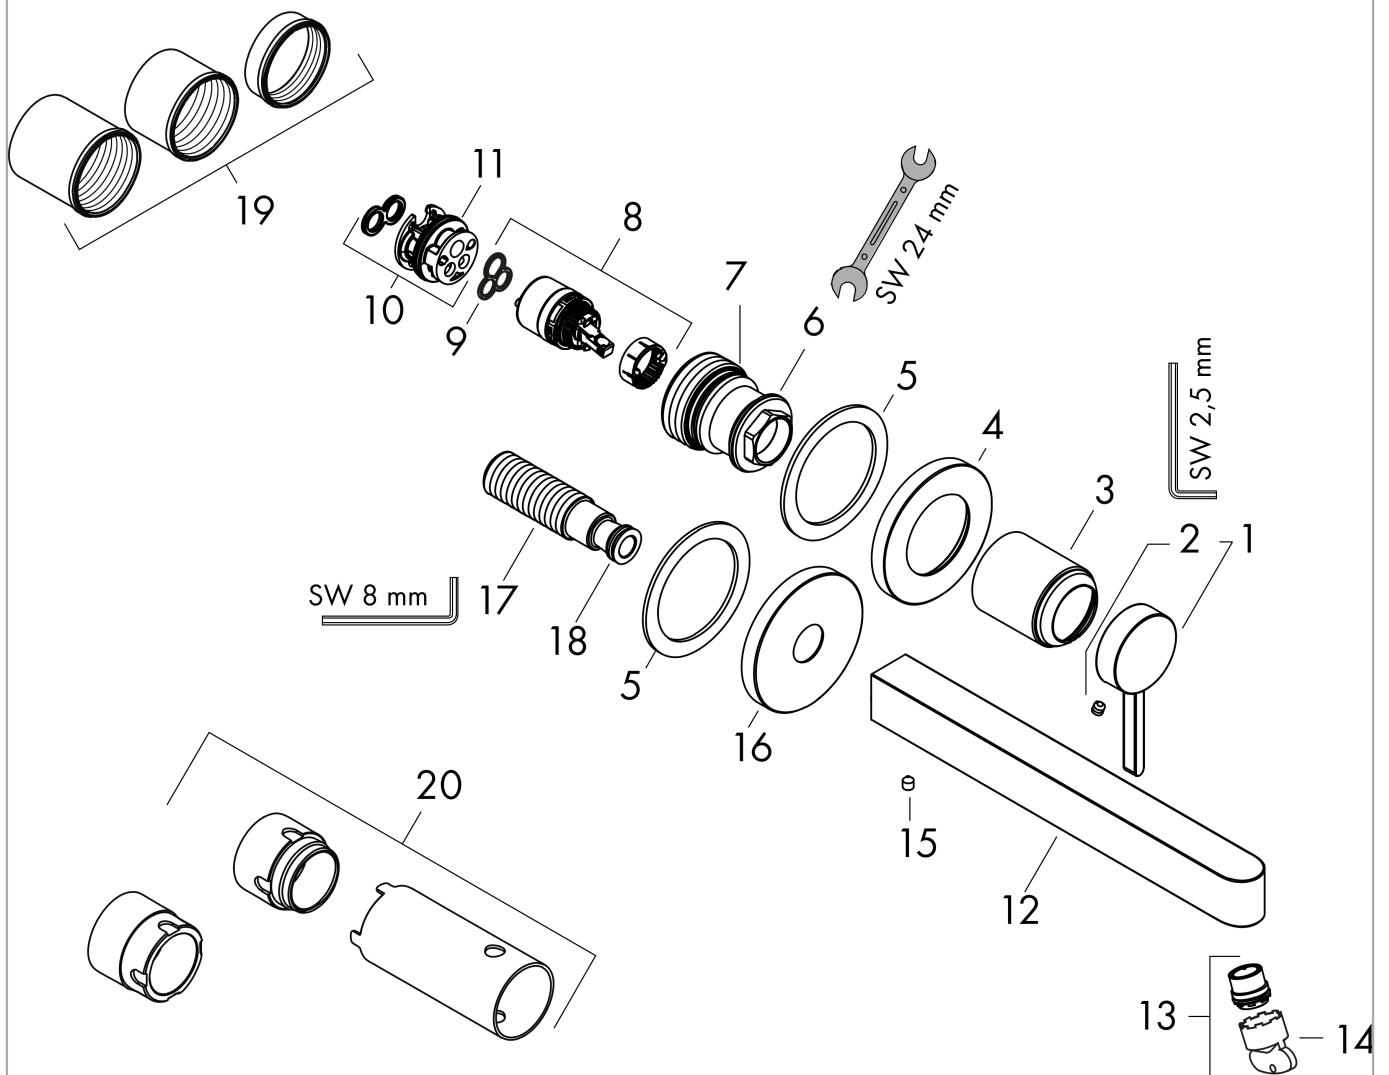

Finoris

Смеситель для раковины, однорычажный, скрытого монтажа, настенный, с изливом 22,8 см

Поверхности : матовый белый Артикулный номер: 76050700

Описание

Характеристики

- состоит из: смеситель для раковины, однорычажный, скрытого монтажа, настенный, слив/перелив
- выступ 228 мм
- тип струи: ламинарная струя
- максимальный расход воды при 3 бар: 5 л/мин
- Керамический картридж
- подходит для проточных водонагревателей
- сливной набор без опции перекрытия стока
- материал сливного набора: металл
- вид соединения: скрытая часть
- с возможностью размещения рукоятки справа или слева

Технология

Награды за дизайн

reddot winner 2021

Продукт

Чертеж

График расхода воды

Finoris

Смеситель для раковины, однорычажный, скрытого монтажа, настенный, с изливом 22,8 см

Поверхности : матовый белый Артикульный номер: **76050700**

Покомпонентное изображение

Год выпуска: >06/21

Finoris

Смеситель для раковины, однорычажный, скрытого монтажа, настенный, с изливом 22,8 см

Поверхности : матовый белый Артикульный номер: **76050700****Перечень запасных частей**

Год выпуска: >06/21

Позиция	Описание	Артикульный номер	PC	PU
1	handle	93986700	-	1
2	hollow set screw M5x5	98446000	-	1
3	sleeve	93989700	-	1
4	escutcheon for handle	93988700	-	1
5	washer	97600000	-	1
6	nut	93141000	-	1
7	O-ring 34x2	98383000	-	1
8	cartridge, assy	93760000	-	1
9	seal	98865000	-	1
10	adapter for cartridge	95634000	-	1
11	O-ring 26x2	98147000	-	1
12	spout 225 mm	93985700	-	1
13	spray former	93973000	-	1
14	special tool	98987000	-	1
15	hollow set screw M5x6	97768000	-	1
16	escutcheon for spout	93987700	-	1
17	connecting thread G½	95626000	-	1
18	O-ring 13x2	98128000	-	1
19	fixing set	97971000	-	1
20	extension set 25 mm for 13622180	31971000	-	1
a	waste	50001700	-	1