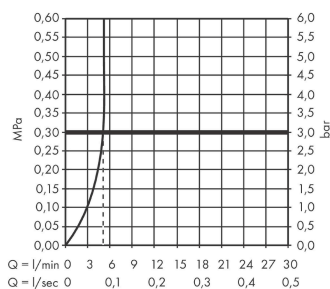

Finoris

Смеситель для раковины, однорычажный, скрытого монтажа, настенный, с изливом 22,8 см

Поверхности : матовый белый Артикулный номер: 76050700

Описание

Характеристики

- состоит из: смеситель для раковины, однорычажный, скрытого монтажа, настенный, слив/перелив
- выступ 228 мм
- тип струи: ламинарная струя
- максимальный расход воды при 3 бар: 5 л/мин
- Керамический картридж
- подходит для проточных водонагревателей
- сливной набор без опции перекрытия стока
- материал сливного набора: металл
- вид соединения: скрытая часть
- с возможностью размещения рукоятки справа или слева

Технология

Награды за дизайн

reddot winner 2021

Продукт

Чертеж

График расхода воды

Finoris

Смеситель для раковины, однорычажный, скрытого монтажа, настенный, с изливом 22,8 см