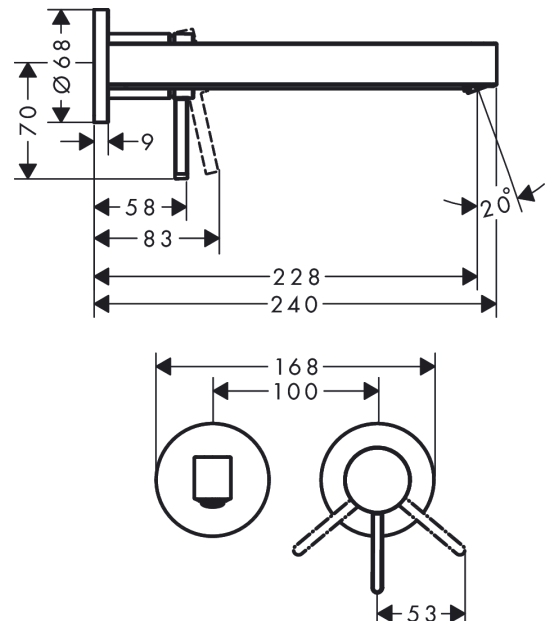

Finoris

Смеситель для раковины, однорычажный, скрытого монтажа, настенный, с изливом 22,8 см

Поверхности : матовый белый Артикулный номер: 76050700

Описание

Характеристики

- состоит из: смеситель для раковины, однорычажный, скрытого монтажа, настенный, слив/перелив
- выступ 228 мм
- тип струи: ламинарная струя
- максимальный расход воды при 3 бар: 5 л/мин
- Керамический картридж
- подходит для проточных водонагревателей
- сливной набор без опции перекрытия стока
- материал сливного набора: металл
- вид соединения: скрытая часть
- с возможностью размещения рукоятки справа или слева

Технология

Награды за дизайн

reddot winner 2021

Продукт

Чертеж

График расхода воды

Finoris

Смеситель для раковины, однорычажный, скрытого монтажа, настенный, с изливом 22,8 см

Поверхности : матовый белый Артикульный номер: **76050700**

Покомпонентное изображение

Год выпуска: >06/21

Finoris

Смеситель для раковины, однорычажный, скрытого монтажа, настенный, с изливом 22,8 см

Поверхности : матовый белый Артикульный номер: **76050700****Перечень запасных частей**

Год выпуска: >06/21

Позиция	Описание	Артикульный номер	PC	PU
1	handle	93986700	-	1
2	hollow set screw M5x5	98446000	-	1
3	sleeve	93989700	-	1
4	escutcheon for handle	93988700	-	1
5	washer	97600000	-	1
6	nut	93141000	-	1
7	O-ring 34x2	98383000	-	1
8	cartridge, assy	93760000	-	1
9	seal	98865000	-	1
10	adapter for cartridge	95634000	-	1
11	O-ring 26x2	98147000	-	1
12	spout 225 mm	93985700	-	1
13	spray former	93973000	-	1
14	special tool	98987000	-	1
15	hollow set screw M5x6	97768000	-	1
16	escutcheon for spout	93987700	-	1
17	connecting thread G½	95626000	-	1
18	O-ring 13x2	98128000	-	1
19	fixing set	97971000	-	1
20	extension set 25 mm for 13622180	31971000	-	1
a	waste	50001700	-	1