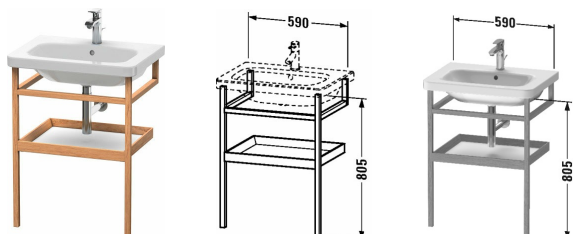

DuraStyle Мебельные аксессуары - полотенцедержатель с полочкой # DS9881

| < 590 мм > |

Мебельные аксессуары - полотенцедержатель с полочкой	Размеры	Вес	Номер заказа
для DuraStyle # 232065			
Цвета			
M07 Бетонно-серый матовый декор M09 Светло-голубой матовый декор M76 Европейский дуб, цельный M77 Черный орех, цельный M91 Серо-коричневый декор			
Вариант			
	590 x 440 мм		DS9881
Справка			
Корпус, на выбор - массив дуба 76 или массив американского ореха 77, полка: возможные цвета - декор 07 Бетонно-серый матовый / 09 Светло-голубой матовый / 18 Белый матовый / 22 Белый глянцевый / 43 Базальт матовый / 49 Графит матовый/ 91 Серо-коричневый матовый / крепление к стене включено, Необходимые данные для заказа:, - исполнение полочки, - цвет корпуса			
Соответствующая продукция			
Умывальник, умывальник для мебели с плоскостью под смеситель, глазуровка снизу, 650 x 480 мм	650 x 480 мм		232065