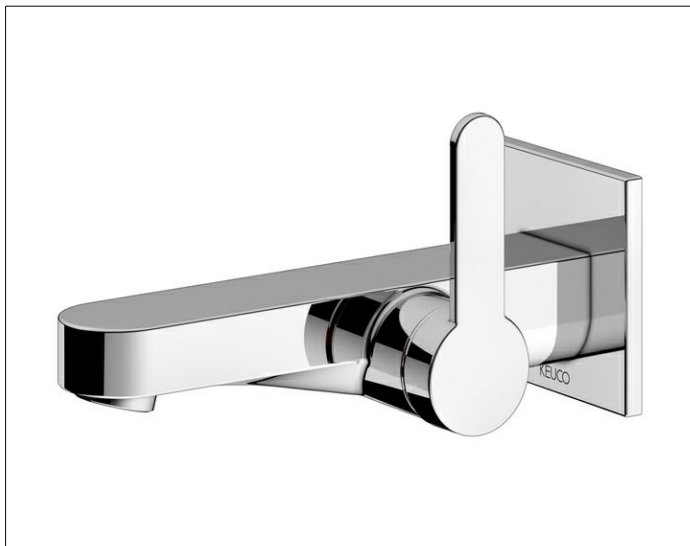

## IXMO

59516010302 Однорычажный смеситель для умывальника

## ИЗДЕЛИЕ

## ОПИСАНИЕ ИЗДЕЛИЯ

для встройки, для умывальника, DN 15,  
дизайн IXMO Flat, с квадратной розеткой,  
керамический картридж  
аэратор SLIM SSR M 24x1 угол наклона струи регулируется  
поток ограничен 7,6 л/мин.  
подходит для внутренней части арт. 59916 000075

## ПОВЕРХНОСТЬ

хром