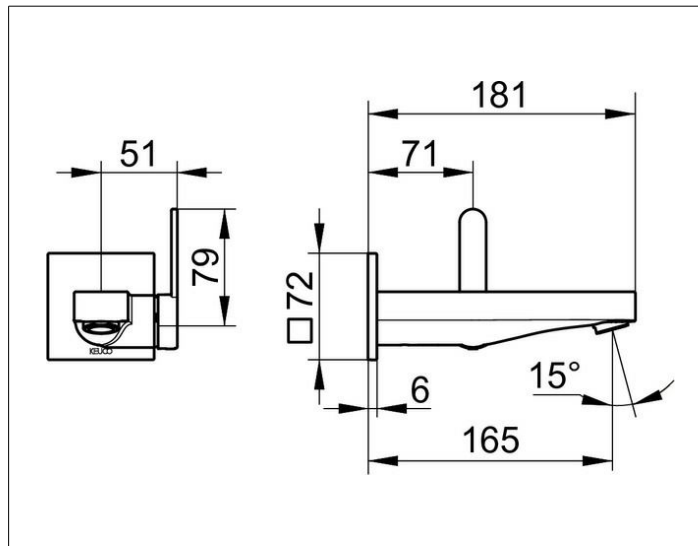

## IXMO

59516010302 Однорычажный смеситель для умывальника

## ОПИСАНИЕ ИЗДЕЛИЯ

для встройки, для умывальника, DN 15,  
дизайн IXMO Flat, с квадратной розеткой,  
керамический картридж  
аэратор SLIM SSR M 24x1 угол наклона струи регулируется  
поток ограничен 7,6 л/мин.  
подходит для внутренней части арт. 59916 000075

## ГАБАРИТЫ

Ausladung 165 mm/IXMO Flat