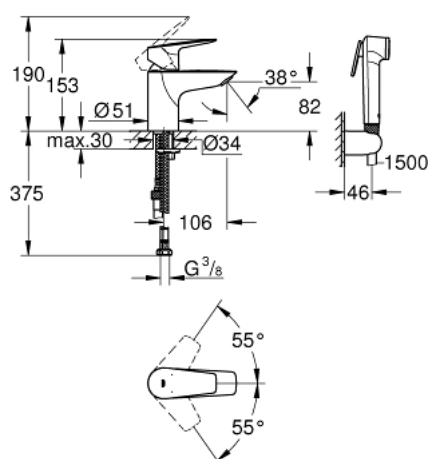

23 757 001 СМЕСИТЕЛЬ ОДНОРЫЧАЖНЫЙ ДЛЯ РАКОВИНЫ DN 15 S-SIZE

ОПИСАНИЕ ПРОДУКТА

- монтаж на одно отверстие
- **GROHE Longlife** керамический картридж 35 мм
- с ограничителем температуры
- **GROHE StarLight** хромированная поверхность
- **GROHE EcoJoy** - 5,7 л/мин
- система быстрого монтажа
- без донного клапана
- гибкая подводка
- с душевым набором, состоящим из
 - душа со встроенным переключателем
 - настенный держатель душа
 - душевой шланг
 - душевой шланг 1500 мм 1/2" x 1/2"
- **профессиональная серия**