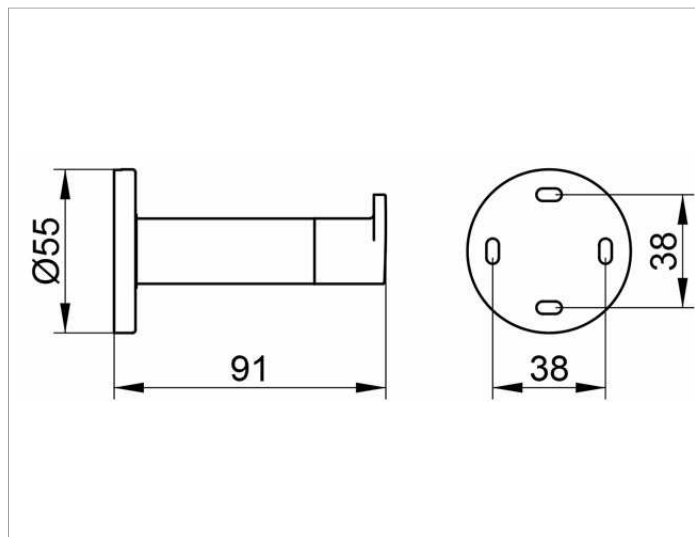

Plan

14911010000 Крючок для полотенца

ИЗДЕЛИЕ

ОПИСАНИЕ ИЗДЕЛИЯ

с упором для дверцы, черный

поверхность

хром

Габариты

91 mm

ЧЕРТЕЖ

спецификации

KEUCO PLAN towel hook 14911010000

Chrome-plated towel hook, in a stylish yet functional design

Buffer black ABS synthetic

Rosette Ø 2-3/16"

Easy to clean

Depth 3-9/16"

The towel hook is fitted with 2 hidden fixing points
incl. corrosion-free mounting material