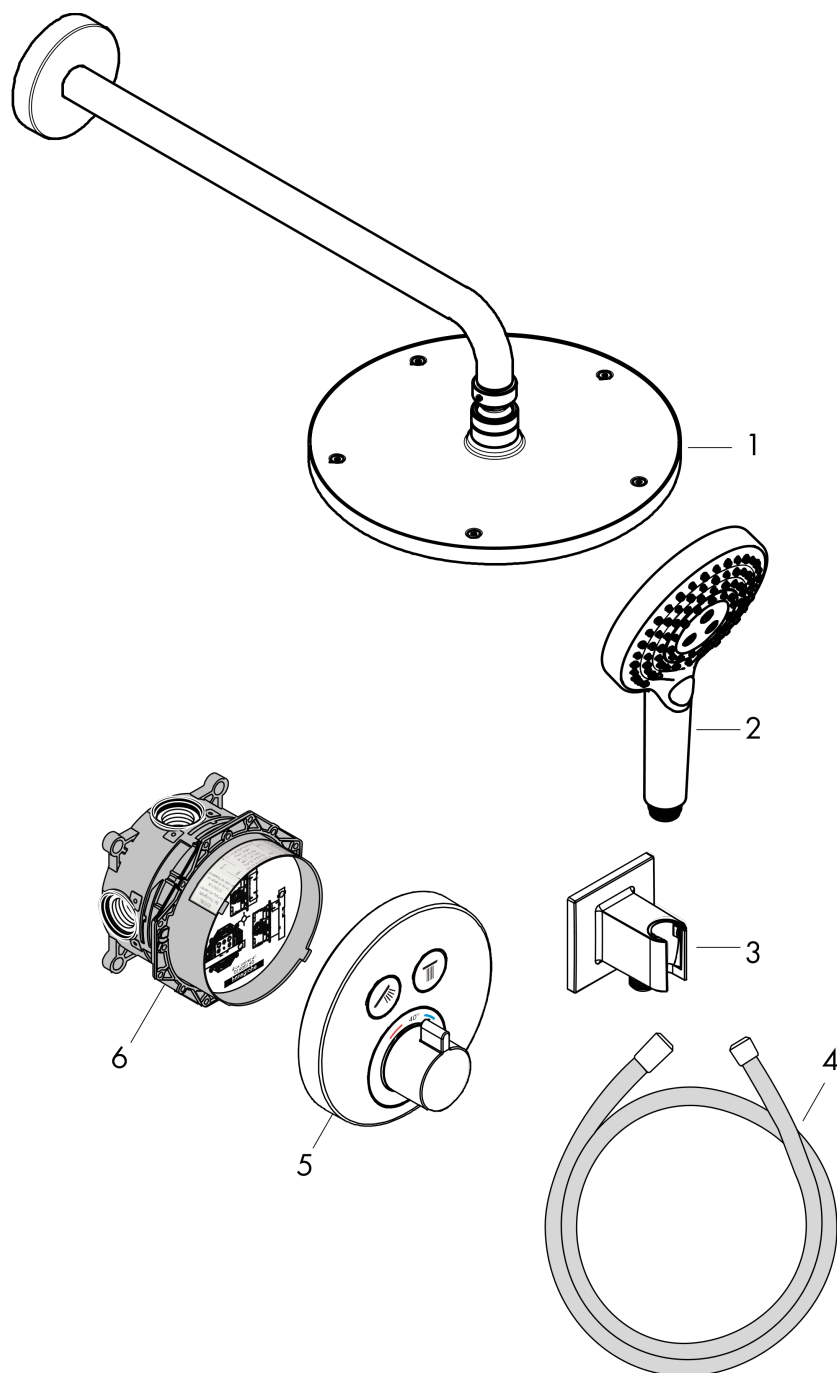

Raindance S

Душевая система скрытого монтажа 240 1 jet PowderRain с ShowerSelect S

Поверхности : **хром** Артикульный номер: **27951000**

Описание

Характеристики

- состоит из: верхний душ, ручной душ, термостат для душа, скрытая часть, настенный вывод, шланг для душа
- размер душевого диска: 240 мм
- тип струи Верхний душ: PowderRain
- тип струи ручной душ: PowderRain, Rain, Whirl
- максимальный расход воды при 3 барах: 18,1 л/мин
- с двух сторон цилиндрическая гайка: душевой шланг с конической гайкой на обоих концах
- со стороны душа упорный подшипник, предотвращающий перекручивание душевого шланга
- макс. рабочее давление: 6 бар
- мин. рабочее давление: 1 бар

Технология

Продукт

Чертеж

Raindance S

Душевая система скрытого монтажа 240 1 jet PowderRain с ShowerSelect S

Поверхности : хром Артикулный номер: 27951000

График расхода воды

Raindance S**Душевая система скрытого монтажа 240 1 jet PowderRain с ShowerSelect S**Поверхности : **хром** Артикульный номер: **27951000****Покомпонентное изображение**

Год выпуска: >01/21

Raindance S

Душевая система скрытого монтажа 240 1 jet PowderRain с ShowerSelect S

Поверхности : **хром** Артикульный номер: **27951000**

Перечень запасных частей

Год выпуска: >01/21

Позиция	Описание	Артикульный номер	PC	PU
1	-	27607000	-	1
2	handshower	26014000	-	1
3	-	26487000	-	1
4	shower hose Isiflex'B 1,25 m	28272000	-	1
5	Thermostat	15743000	-	1
6	concealed item	01800180	-	1