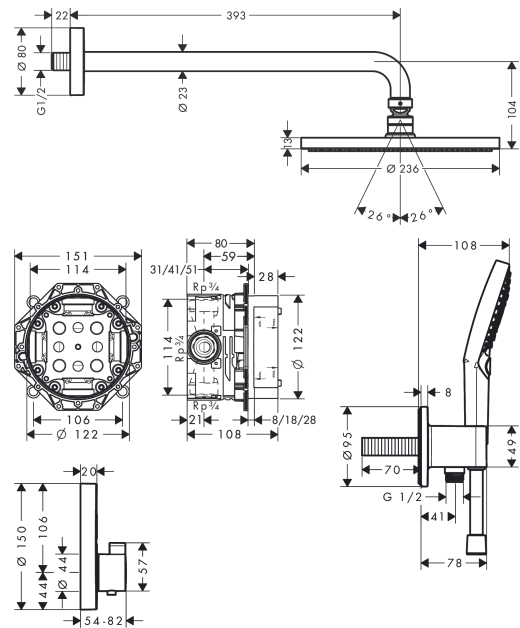

Raindance S

Душевая система скрытого монтажа 240 1 jet PowderRain с ShowerSelect S

Поверхности : **хром** Артикульный номер: **27951000**

Описание

Характеристики

- состоит из: верхний душ, ручной душ, термостат для душа, скрытая часть, настенный вывод, шланг для душа
- размер душевого диска: 240 мм
- тип струи Верхний душ: PowderRain
- тип струи ручной душ: PowderRain, Rain, Whirl
- максимальный расход воды при 3 барах: 18,1 л/мин
- с двух сторон цилиндрическая гайка: душевой шланг с конической гайкой на обоих концах
- со стороны душа упорный подшипник, предотвращающий перекручивание душевого шланга
- макс. рабочее давление: 6 бар
- мин. рабочее давление: 1 бар

Технология

Продукт

Чертеж

Raindance S

Душевая система скрытого монтажа 240 1 jet PowderRain с ShowerSelect S

Поверхности : хром Артикулный номер: 27951000

График расхода воды

Raindance S**Душевая система скрытого монтажа 240 1 jet PowderRain с ShowerSelect S**Поверхности : **хром** Артикульный номер: **27951000****Покомпонентное изображение**

Год выпуска: >01/21

Raindance S

Душевая система скрытого монтажа 240 1 jet PowderRain с ShowerSelect S

Поверхности : **хром** Артикульный номер: **27951000**

Перечень запасных частей

Год выпуска: >01/21

Позиция	Описание	Артикульный номер	PC	PU
1	-	27607000	-	1
2	handshower	26014000	-	1
3	-	26487000	-	1
4	shower hose Isiflex'B 1,25 m	28272000	-	1
5	Thermostat	15743000	-	1
6	concealed item	01800180	-	1