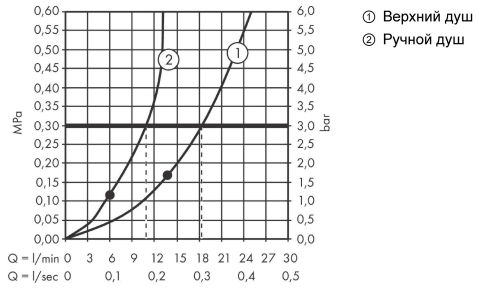

Raindance S

Душевая система скрытого монтажа 240 1 jet PowderRain с ShowerSelect S

Поверхности : **хром** Артикульный номер: **27951000**

Описание

Характеристики

- состоит из: верхний душ, ручной душ, термостат для душа, скрытая часть, настенный вывод, шланг для душа
- размер душевого диска: 240 мм
- тип струи Верхний душ: PowderRain
- тип струи ручной душ: PowderRain, Rain, Whirl
- максимальный расход воды при 3 барах: 18,1 л/мин
- с двух сторон цилиндрическая гайка: душевой шланг с конической гайкой на обоих концах
- со стороны душа упорный подшипник, предотвращающий перекручивание душевого шланга
- макс. рабочее давление: 6 бар
- мин. рабочее давление: 1 бар

Технология

Продукт

Чертеж

Raindance S

Душевая система скрытого монтажа 240 1 jet PowderRain с ShowerSelect S

Поверхности : хром Артикулный номер: 27951000

График расхода воды

Raindance S**Душевая система скрытого монтажа 240 1 jet PowderRain с ShowerSelect S**Поверхности : **хром** Артикульный номер: **27951000****Покомпонентное изображение**