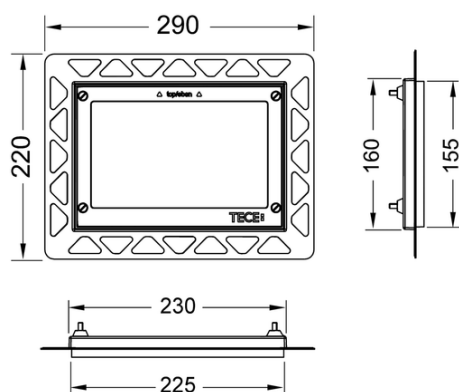

Монтажная рамка для монтажа на уровне стены

номенклатурный номер : 9240646

Цвет: Белый

Выставочные образцы: Да

К 1: 1 шт.

К 2: 20 шт.

описание:

Монтажный комплект для установки стеклянных панелей смыва унитаза TECEloop, TECEsquare, TECElux Mini, а также TECElow на уровне стены.

Рамка для облицовки стеновой плиткой с регулированием глубины в диапазоне 5–18 мм (18–33 мм с использованием регулировочных болтов арт. 9820181). В комплект входит инструмент для монтажа/демонтажа панели смыва.

Монтажную рамку необходимо установить до облицовки стены!

данные о продажах:

наименование товара: Монтажная рамка TECE для установки панели смыва на уровне стены, белая

Группа товаров: 904

Группа продукции: 2009040120

Чертежи:

Запасные части:

- | | | |
|---|---------|--|
| 1 | 9820196 | Опорная рамка панели смыва для унитаза для монтажа на уровне стены |
| 2 | 9820180 | Ручки для демонтажа панели смыва, 2 шт. |