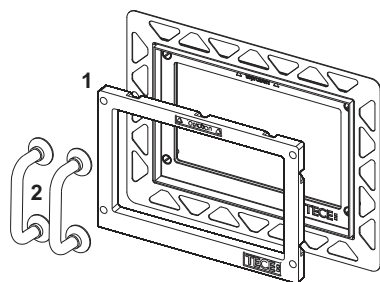

Монтажная рамка для монтажа на уровне стены

номенклатурный номер : 9240646

Цвет: Белый

Выставочные образцы: Да

К 1: 1 шт.

К 2: 20 шт.

описание:

Монтажный комплект для установки стеклянных панелей смыва унитаза TECEloop, TECEsquare, TECElux Mini, а также TECElow на уровне стены.

Рамка для облицовки стеновой плиткой с регулированием глубины в диапазоне 5–18 мм (18–33 мм с использованием регулировочных болтов арт. 9820181). В комплект входит инструмент для монтажа/демонтажа панели смыва.

Монтажную рамку необходимо установить до облицовки стены!

данные о продажах:

наименование товара: Монтажная рамка TECE для установки панели смыва на уровне стены, белая

Группа товаров: 904

Группа продукции: 2009040120

Чертежи:

Запасные части:

- | | | |
|---|---------|--|
| 1 | 9820196 | Опорная рамка панели смыва для унитаза для монтажа на уровне стены |
| 2 | 9820180 | Ручки для демонтажа панели смыва, 2 шт. |