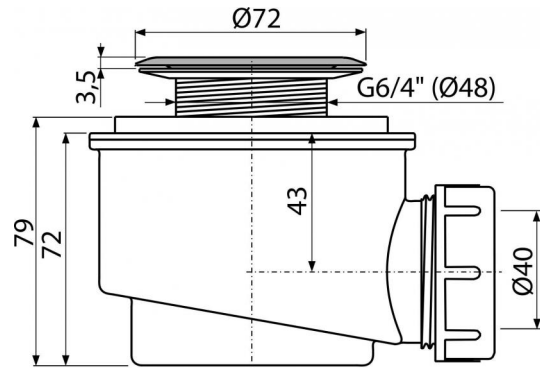

A46-50

Сифон для душевого поддона с решеткой из нержавеющей стали

**Область применения**

- Для слива воды из душевых поддонов
- Для душевых поддонов без перелива
- Для душевых поддонов со сливным отверстием Ø50 мм

Свойства

- Материал: полипропилен, устойчивый к термическим и химическим воздействиям
- Сток можно подключить с помощью колена A52
- Самочищающаяся конструкция сифона
- Высота монтажа 79 мм

Содержание комплекта

- Монтажный комплект
- Сливная решетка из нержавеющей стали
- Корпус сифона

Код заказа, Логистическая информация

Код	EAN	50 MM	Вес (шт упаковка паллета)	Размеры (шт упаковка)	Количество (упаковка паллета)
A46-50	8594045933376	50 MM	0,2275 6,3090 196,6520 кг	140×100×140 590×240×390 MM	30 840 шт

Гарантии

2/3 лет

Таможенный кодСвойства

39229000

EN 274

Технические параметры

- Сток воды 49 l/min
- Термическая устойчивость 95 °C
- Гидрозатвор 50 mm