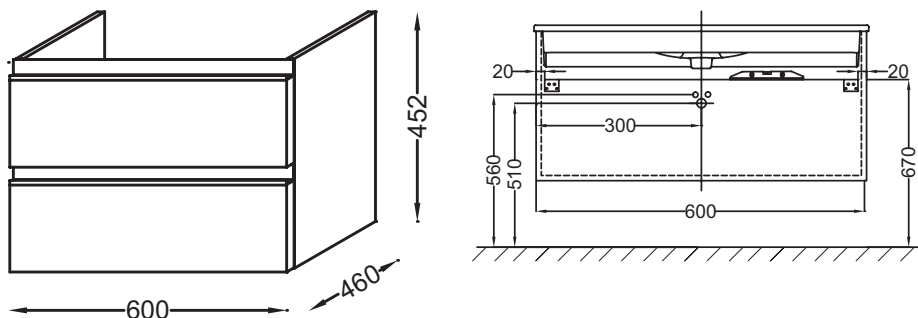

EB2030-RA

Коллекция: VOX

Отделки*:

Общие характеристики:

Преимущества для конечного пользователя

- **Функциональность:** система хранения (мебель с 2 или 3 выдвижными ящиками), 2 дополнительных модуля (60 и 80 см)
- **Широкий выбор:** 2 опции для монтажа ручек (встроенные или установленные на поверхности), большой выбор отделки
- **Дизайн:** Керамическая чаша элегантно располагается на мебели

Технические характеристики

- **Размеры (см):** 60 x 46 x 45 см
- **Материал:** Лак или меламин или декор под дерево
- **Место для хранения:** 2 выдвижных ящика с механизмом «плавное закрывание»
- **Вес:** 23 кг
- **Тип установки:** Крепление к стене

Технический чертёж

Спецификация продукта: Мебель для раковины-столешницы 60 см, 2 выдвижных ящика. EB2030-RA. Коллекция: VOX. Размеры (см): 60 x 46 x 45 см. Вес: 23 кг. Материал: Лак или меламин или декор под дерево. Тип установки: Крепление к стене. Место для хранения: 2 выдвижных ящика с механизмом «плавное закрывание».