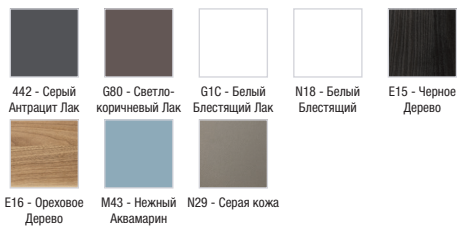

EB2030-RA

Коллекция: VOX

Отделки*:

Общие характеристики:

Преимущества для конечного пользователя

- **Функциональность:** система хранения (мебель с 2 или 3 выдвижными ящиками), 2 дополнительных модуля (60 и 80 см)
- **Широкий выбор:** 2 опции для монтажа ручек (встроенные или установленные на поверхности), большой выбор отделки
- **Дизайн:** Керамическая чаша элегантно располагается на мебели

Технические характеристики

- **Размеры (см):** 60 x 46 x 45 см
- **Материал:** Лак или меламин или декор под дерево
- **Место для хранения:** 2 выдвижных ящика с механизмом «плавное закрывание»
- **Вес:** 23 кг
- **Тип установки:** Крепление к стене

Технический чертёж

Спецификация продукта: Мебель для раковины-столешницы 60 см, 2 выдвижных ящика. EB2030-RA. Коллекция: VOX. Размеры (см): 60 x 46 x 45 см. Вес: 23 кг. Материал: Лак или меламин или декор под дерево. Тип установки: Крепление к стене. Место для хранения: 2 выдвижных ящика с механизмом «плавное закрывание».