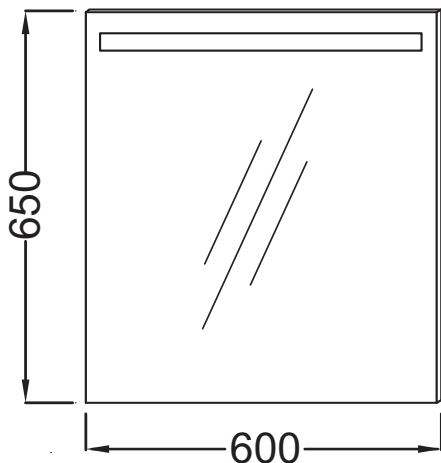

Технические характеристики

- Размеры (см): 60 x 3 x 65 см
- Вес: 7 кг
- Включение: 230В, 6Вт, класс II, IP 44

Технический чертеж

Спецификация продукта: Зеркало 60 см со светодиодной подсветкой. EB1411. Коллекция: ОБЩАЯ КАТЕГОРИЯ. Размеры (см): 60 x 3 x 65 см. Вес: 7 кг. Включение: 230В, 6Вт, класс II, IP 44.