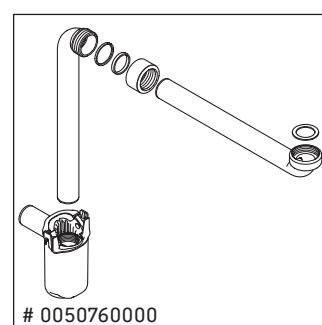

XViu

XV 4234

Инструкция по монтажу

Указания по применению

Серия мебели для ванной комнаты соответствует действующим нормам и директивам на момент поставки и сконструирована для использования в ванных комнатах. Непосредственное орошение водой, например, во время мытья под душем следует избегать.