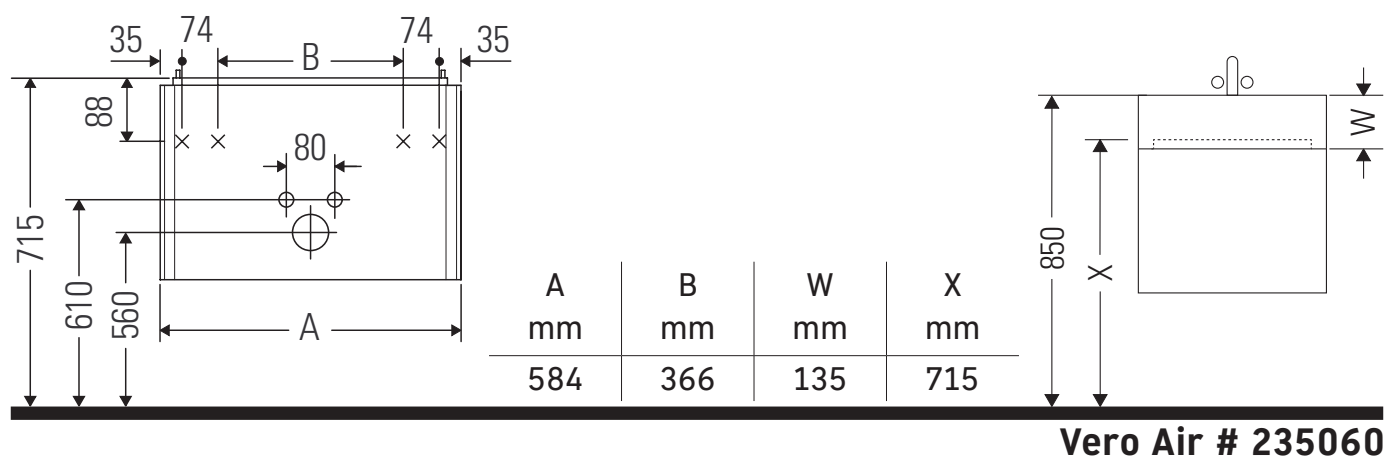

XViu

XV 4234

Инструкция по монтажу

Указания по применению

Серия мебели для ванной комнаты соответствует действующим нормам и директивам на момент поставки и сконструирована для использования в ванных комнатах. Непосредственное орошение водой, например, во время мытья под душем следует избегать.