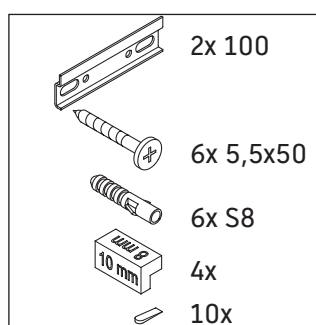

XViu

XV 4234

Инструкция по монтажу

Указания по применению

Серия мебели для ванной комнаты соответствует действующим нормам и директивам на момент поставки и сконструирована для использования в ванных комнатах. Непосредственное орошение водой, например, во время мытья под душем следует избегать.