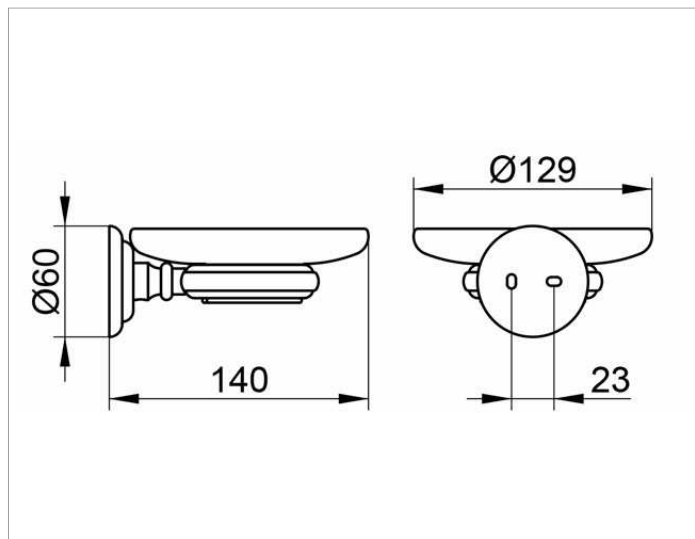

Astor
02155019000 Полочка для мыла

ИЗДЕЛИЕ

ЧЕРТЕЖ

ОПИСАНИЕ ИЗДЕЛИЯ

в комплекте с хрустальной мыльницей

поверхность

хром