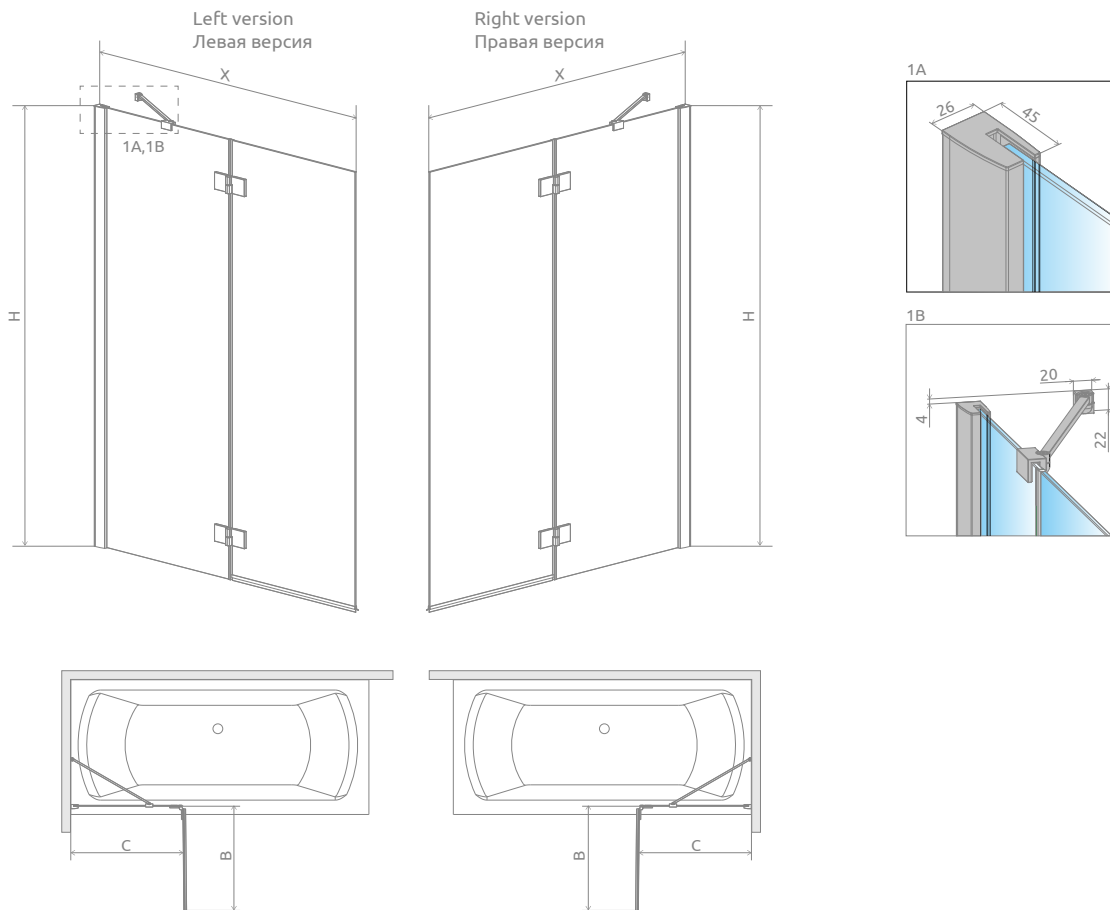

Essenza New PND II

Profile finish:
Данное изделие доступно
с фурнитурой цвета:

01 Chrome **54** Black
01 Хром **54** Черный

| Model Модель | TRANSPARENT GLASS ПРОЗРАЧНОЕ СТЕКЛО | |
|-----------------|---|--|
| | profile finish / цвет фурнитуры CHROME Art. No. № арт. | profile finish / цвет фурнитуры BLACK Art. No. № арт. |
| PND II 100 L | 10002100-01-01L | 10002100-54-01L |
| PND II 100 R | 10002100-01-01R | 10002100-54-01R |
| PND II 110 L | 10002110-01-01L | 10002110-54-01L |
| PND II 110 R | 10002110-01-01R | 10002110-54-01R |
| PND II 120 L | 10002120-01-01L | 10002120-54-01L |
| PND II 120 R | 10002120-01-01R | 10002120-54-01R |
| PND II 130 L | 10002130-01-01L | 10002130-54-01L |
| PND II 130 R | 10002130-01-01R | 10002130-54-01R |
| PND II 140 L | 10002140-01-01L | 10002140-54-01L |
| PND II 140 R | 10002140-01-01R | 10002140-54-01R |

| Model Модель | X | B | C | H |
|----------------|-----------|-----|---------|------|
| PND II 100 | 1000-1015 | 488 | 535-550 | 1500 |
| PND II 110 | 1100-1115 | 538 | 585-600 | 1500 |
| PND II 120 | 1200-1215 | 588 | 635-650 | 1500 |
| PND II 130 | 1300-1315 | 638 | 685-700 | 1500 |
| PND II 140 | 1400-1415 | 688 | 735-750 | 1500 |