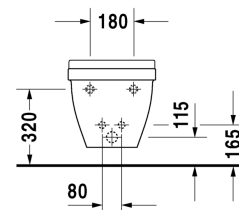

Starck 3 Биде подвесное # 2280150000

| < 360 мм > |

Биде подвесное	Размеры	Вес	Номер заказа
с переливом, с плоскостью под смеситель, вкл. крепление Durafix			
Цвета			
00 Белый Alpin			
Вариант			
	360 x 540 мм	21,000 кг	2280150000
Справка			
Крепление Durafix для скрытого монтажа включено в поставку			
Сантехническая керамика со специальным покрытием WonderGliss остается чистой и красивой в течение долгого времени. При заказе WonderGliss добавьте "1" на 11-м месте в артикуле модели.			
Принадлежности			
Опорная рама для встраивания (расстояние 180 мм). подходит для сплошных стен, для подвесного биде и подвесного унитаза			695200
Крепление для подвесного биде и подвесного унитаза	Ø 12 x 180 мм	0,200 кг	006500

Все чертежи содержат необходимые размеры с соблюдением стандартных допусков. Они указаны в мм и не являются обязательными. Точные размеры, в частности для монтажа по индивидуальному заказу, можно получить только по готовому изделию.