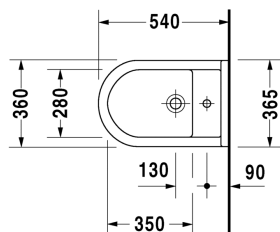

Starck 3 Биде подвесное # 2280150000

| < 360 мм > |

Биде подвесное	Размеры	Вес	Номер заказа
с переливом, с плоскостью под смеситель, вкл. крепление Durafix			
Цвета			
00 Белый Alpin			
Вариант			
	360 x 540 мм	21,000 кг	2280150000
Справка			
Крепление Durafix для скрытого монтажа включено в поставку			
Сантехническая керамика со специальным покрытием WonderGliss остается чистой и красивой в течение долгого времени. При заказе WonderGliss добавьте "1" на 11-м месте в артикуле модели.			
Принадлежности			
Опорная рама для встраивания (расстояние 180 мм). подходит для сплошных стен, для подвесного биде и подвесного унитаза			695200
Крепление для подвесного биде и подвесного унитаза	Ø 12 x 180 мм	0,200 кг	006500

Все чертежи содержат необходимые размеры с соблюдением стандартных допусков. Они указаны в мм и не являются обязательными. Точные размеры, в частности для монтажа по индивидуальному заказу, можно получить только по готовому изделию.