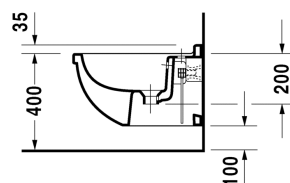

Starck 3 Биде подвесное # 2280150000

| < 360 мм > |

Биде подвесное	Размеры	Вес	Номер заказа
с переливом, с плоскостью под смеситель, вкл. крепление Durafix			
Цвета			
00 Белый Alpin			
Вариант			
	360 x 540 мм	21,000 кг	2280150000
Справка			
Крепление Durafix для скрытого монтажа включено в поставку			
Сантехническая керамика со специальным покрытием WonderGliss остается чистой и красивой в течение долгого времени. При заказе WonderGliss добавьте "1" на 11-м месте в артикуле модели.			
Принадлежности			
Опорная рама для встраивания (расстояние 180 мм). подходит для сплошных стен, для подвесного биде и подвесного унитаза			695200
Крепление для подвесного биде и подвесного унитаза	Ø 12 x 180 мм	0,200 кг	006500

Все чертежи содержат необходимые размеры с соблюдением стандартных допусков. Они указаны в мм и не являются обязательными. Точные размеры, в частности для монтажа по индивидуальному заказу, можно получить только по готовому изделию.