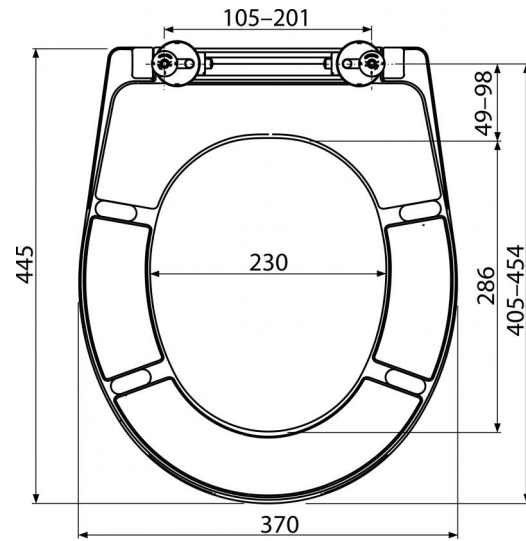

A604

Сиденье для унитаза универсальное SOFTCLOSE, Дюропласт

**Область применения**

Для унитазов в соответствии с таблицей совместимости

Свойства

- Стабильный цвет материала
- Цвет: белый
- CLICK-система позволяет легко чистить керамику благодаря быстрому демонтажу сиденья
- Металлические петли с белой пластиковой крышкой универсально регулируемые в двух осях
- Материал: дюропласт с антибактериальными свойствами (благодаря содержанию соединений серебра)
- Возможность затягивания с помощью отвертки сверху шарнира
- SOFTCLOSE – система безопасного плавного закрытия крышки и сиденья

Содержание комплекта

- Петли P106B
- Сиденье для унитаза

Код заказа, Логистическая информация

Код	EAN	Вес (шт упаковка паллета)	Размеры (шт упаковка)	Количество (упаковка паллета)
A604	8595580539665	2,6000 15,6000 0,0000 кг	375×57×462 475×385×295 MM	5 120 шт