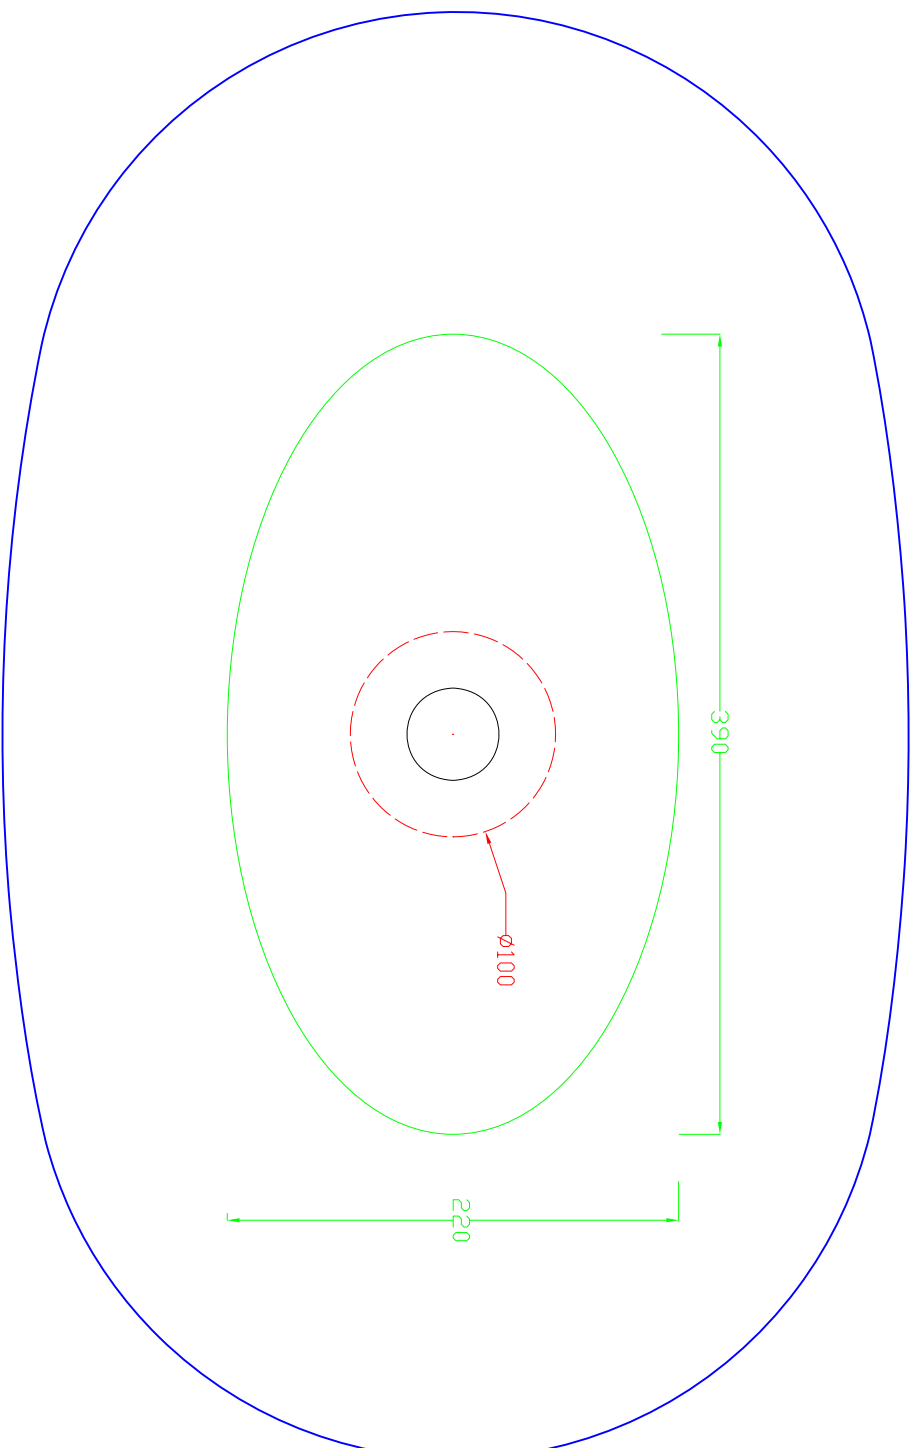

Scasso La Ciotola 70

— Ingombro lavabo - Obstruction

— Appoggio - Base

— Scasso consigliato - Recommended size of hole