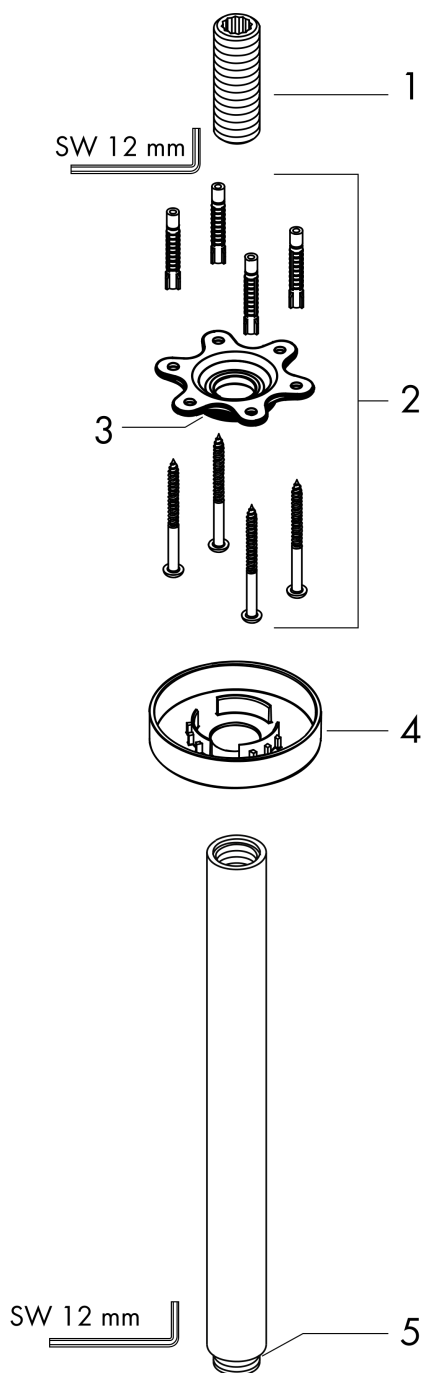

Потолочное подключение S, 300 мм
 Поверхности : **хром** Артикульный номер: **27389000**

Описание

Характеристики

- длина: 300 мм
- Ø стержня: 27 мм
- вид монтажа: наружный монтаж
- материал: латунь
- соединительная резьба G 1/2

Награды за дизайн

Продукт

Чертеж

Потолочное подключение S, 300 мм
 Поверхности : **хром** Артикульный номер: **27389000**

Покомпонентное изображение

Год выпуска: >12/20

Потолочное подсоединение S, 300 мм
Поверхности : **хром** Артикульный номер: **27389000**

Перечень запасных частей

Год выпуска: >12/20

Позиция	Описание	Артикульный номер	PC	PU
1	connecting thread	95188000	-	1
2	mounting kit	95208000	-	1
3	O-ring 34x2	98383000	-	1
4	escutcheon Ø 80 mm	92122000	-	1
5	O-ring 16x2	98133000	-	1