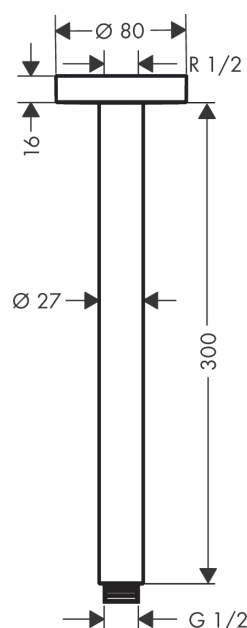

Потолочное подключение S, 300 мм
 Поверхности : **хром** Артикульный номер: **27389000**

Описание

Характеристики

- длина: 300 мм
- Ø стержня: 27 мм
- вид монтажа: наружный монтаж
- материал: латунь
- соединительная резьба G 1/2

Награды за дизайн

Продукт

Чертеж

Потолочное подключение S, 300 мм
 Поверхности : **хром** Артикульный номер: **27389000**

Покомпонентное изображение

Год выпуска: >12/20

Потолочное подсоединение S, 300 мм
Поверхности : **хром** Артикульный номер: **27389000**

Перечень запасных частей

Год выпуска: >12/20

Позиция	Описание	Артикульный номер	PC	PU
1	connecting thread	95188000	-	1
2	mounting kit	95208000	-	1
3	O-ring 34x2	98383000	-	1
4	escutcheon Ø 80 mm	92122000	-	1
5	O-ring 16x2	98133000	-	1