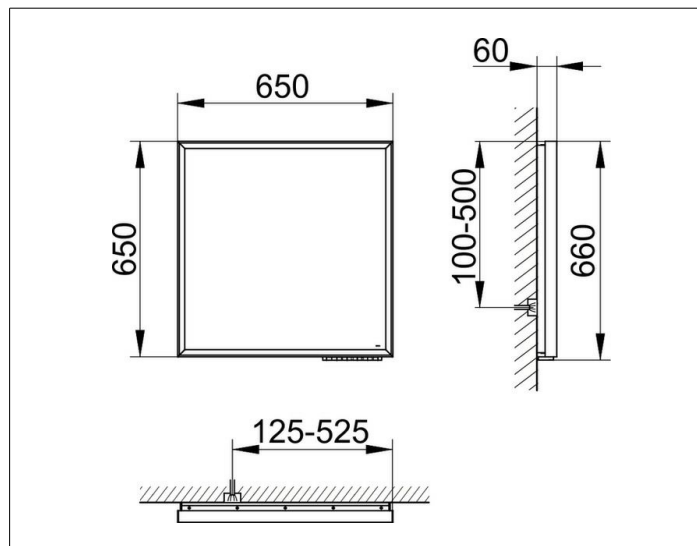

Royal Lumos

14597171503 Зеркало с подсветкой

ИЗДЕЛИЕ**ЧЕРТЕЖ****ОПИСАНИЕ ИЗДЕЛИЯ**

бесступенчатая настройка тона подсветки от 2700 Кельвин (теплая белая) до 6500 Кельвин (дневной свет)

обрамление из алюминия, серебристый анодированный

EEK: C , 48 kWh/1000h

ПОВЕРХНОСТЬ

48 Вт

ГАБАРИТЫ

650 x 650 x 60 mm