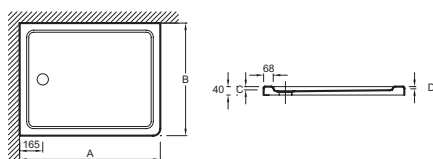

**Технические характеристики**

- РАЗМЕРЫ (СМ): 140 x 90 x 4 см
- ФОРМА: Прямоугольные
- АНТИСКОЛЬЗЯЩЕЕ ПОКРЫТИЕ: Класс C/ PN 24
- Гарантия 10 лет

**Преимущества при монтаже**

- Варианты установки: отдельностоящий или встраиваемый, высота 4 см

- МАТЕРИАЛ: Flight (композит+акрил)
- РИСУНОК ПОВЕРХНОСТИ: Антискользящая
- Без сифона, диаметр 90 мм
- В качестве опции: набор для увеличения высоты (высота 10 см), герметичная прокладка по периметру, антискользящее покрытие (класс C, в соответствии со стандартом DIN 51097)

**Технический чертёж**

mm	A	B	C	D	
E62461	900	760	25	14	9
E62484	1000	700	25	12	9
E62446	1000	760	25	12	9
E62447	1000	800	25	12	9
E62448	1100	800	25	12	11
E62485	1200	700	25	9	11
E62449	1200	760	25	9	11
E62450	1200	800	25	9	11
E62451	1200	900	25	9	11
E62486	1400	700	25	5	13
E62452	1400	760	25	5	13
E62453	1400	800	25	5	13
E62481	1400	900	25	4	13
E62487	1500	700	24	3	13
E62454	1500	760	24	3	13
E62455	1600	700	24	4	13
E62456	1600	760	24	4	13
E62482	1600	900	24	4	13
E62457	1700	700	24	4	13
E62458	1700	760	24	4	13
E62483	1700	900	24	4	13

Спецификация продукта: Душевой поддон 140 x 90 см. E62481-F. Коллекция: FLIGHT. РАЗМЕРЫ (СМ): 140 x 90 x 4 см. МАТЕРИАЛ: Flight (композит+акрил). ФОРМА: Прямоугольные. РИСУНОК ПОВЕРХНОСТИ: Антискользящая. АНТИСКОЛЬЗЯЩЕЕ ПОКРЫТИЕ: Класс C/ PN 24. Без сифона, диаметр 90 мм. Гарантия 10 лет. В качестве опции: набор для увеличения высоты (высота 10 см), герметичная прокладка по периметру, антискользящее покрытие (класс C, в соответствии со стандартом DIN 51097).