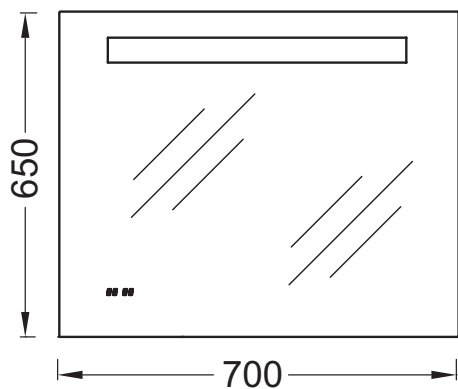

EB1159

Коллекция: ОБЩАЯ КАТЕГОРИЯ

Отделки\*:

NF - Без отделки

Общие характеристики:

### Технические характеристики

- РАЗМЕРЫ (СМ): 70 x 3 x 65 см
- ТИП УСТАНОВКИ: Крепление к стене
- ВЕС: 9,2 кг
- ВКЛЮЧЕНИЕ: 230В, 7Вт, класс II, IP 44

### Технический чертеж

Спецификация продукта: Зеркало 70 см со светодиодной подсветкой. EB1159. Коллекция: ОБЩАЯ КАТЕГОРИЯ. РАЗМЕРЫ (СМ): 70 x 3 x 65 см. ВЕС: 9,2 кг. ТИП УСТАНОВКИ: Крепление к стене. ВКЛЮЧЕНИЕ: 230В, 7Вт, класс II, IP 44.