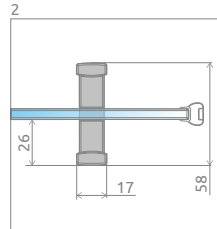

There is possibility of paid replacement of transparent magnetic gaskets for gaskets in black. You should clearly state it in the order.

Под заказ, за дополнительную цену можно заменить стандартные уплотнители на уплотнители в черном цвете. Ваш выбор укажите в заказе.