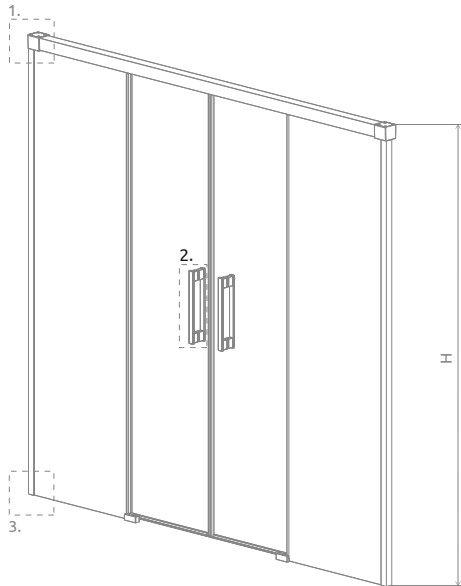

Idea PN DWD

Profile finish:
Данное изделие доступно
с фурнитурой цвета:

01 Chrome **54** Black
01 Хром **54** Черный

Model Модель	TRANSPARENT GLASS ПРОЗРАЧНОЕ СТЕКЛО	
	profile finish / цвет фурнитуры CHROME Art. No. № арт.	profile finish / цвет фурнитуры BLACK Art. No. № арт.
PN DWD 140	10004140-01-01	10004140-54-01
PN DWD 150	10004150-01-01	10004150-54-01
PN DWD 160	10004160-01-01	10004160-54-01
PN DWD 170	10004170-01-01	10004170-54-01
PN DWD 180	10004180-01-01	10004180-54-01

As standard bathtub screen is provided without a threshold strip.
По стандарту без порога.

There is possibility of paid replacement of transparent magnetic gaskets for gaskets in black. You should clearly state it in the order.

Под заказ, за дополнительную цену можно заменить стандартные уплотнители на уплотнители в черном цвете. Ваш выбор укажите в заказе.

Model Модель	X	D	H
PN DWD 140	1385-1415	550	1505
PN DWD 150	1485-1515	580	1505
PN DWD 160	1585-1615	650	1505
PN DWD 170	1685-1715	680	1505
PN DWD 180	1785-1815	750	1505