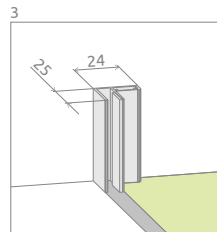

There is possibility of paid replacement of transparent magnetic gaskets for gaskets in black. You should clearly state it in the order.

Под заказ, за дополнительную цену можно заменить стандартные уплотнители на уплотнители в черном цвете. Ваш выбор укажите в заказе.