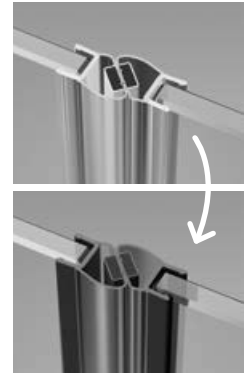

Idea PN DWD

Profile finish:
Данное изделие доступно
с фурнитурой цвета:

01 Chrome **54** Black
01 Хром **54** Черный

Model Модель	TRANSPARENT GLASS ПРОЗРАЧНОЕ СТЕКЛО	
	profile finish / цвет фурнитуры CHROME Art. No. № арт.	profile finish / цвет фурнитуры BLACK Art. No. № арт.
PN DWD 140	10004140-01-01	10004140-54-01
PN DWD 150	10004150-01-01	10004150-54-01
PN DWD 160	10004160-01-01	10004160-54-01
PN DWD 170	10004170-01-01	10004170-54-01
PN DWD 180	10004180-01-01	10004180-54-01

As standard bathtub screen is provided without a threshold strip.
По стандарту без порога.

There is possibility of paid replacement of transparent magnetic gaskets for gaskets in black. You should clearly state it in the order.