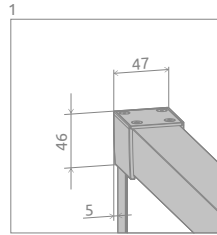

There is possibility of paid replacement of transparent magnetic gaskets for gaskets in black. You should clearly state it in the order.

Под заказ, за дополнительную цену можно заменить стандартные уплотнители на уплотнители в черном цвете. Ваш выбор укажите в заказе.