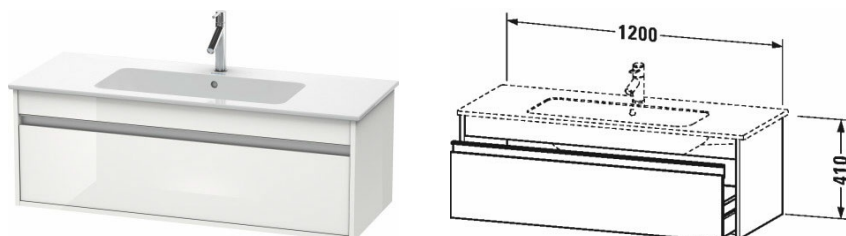

Ketho Тумбочка подвесная # KT6421

| < 1200 мм > |

Тумбочка подвесная	Размеры	Вес	Номер заказа
1 выдвижное отделение, для ME by Starck # 233612, 236112			
Цвета			
M07 Бетонно-серый матовый декор M09 Светло-голубой матовый декор M14 Терра, декор M18 Белый матовый, декор M21 Орех темный декор M22 Белый глянцевый декор M31 Сосна серебристая, декор M43 Базальт матовый, декор M49 Графит матовый, декор M51 Сосна коричневая, декор M52 Европейский дуб, декор M53 Каштан темный, декор M75 Лен, декор M79 Орех натуральный, декор M91 Серо-коричневый декор			
Вариант			
	1200 x 475 мм		KT6421
Справка			
монтаж только в сочетании с малогабаритным сифоном (рекомендуется # 005076), Возможна система разделителей (опция), отдельный компонент # UV 9845			
Соответствующая продукция			
Система разделителей Индивидуальная переустанавливаемая система разделителей с крышкой, черный бриллиант, для тумбочки, 115 x 320 мм	115 x 320 мм		UV9845
Малогабаритный сифон , 1 1/4" мм	1 1/4" мм		005076
Умывальник, умывальник для мебели с переливом, с плоскостью под смеситель, 1230 x 490 мм	1230 x 490 мм		233612