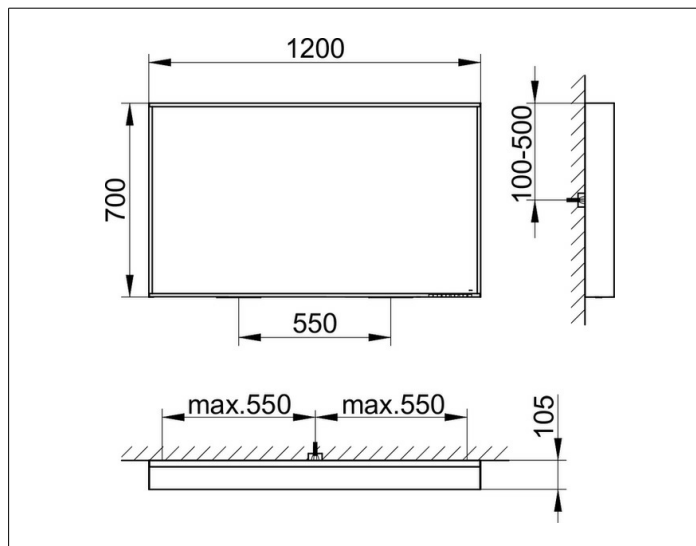

Plan**33097ZZ3500 Зеркало с подсветкой****ИЗДЕЛИЕ****ЧЕРТЕЖ****ОПИСАНИЕ ИЗДЕЛИЯ**

плавная регулировка цвета подсветки от 2700 Кельвин (теплый белый) до 6500 Кельвин (яркий дневной свет),
алюминиевая рама по периметру зеркала, лакированная

EEK: A++, A+, A, 48 kWh/1000h

ПОВЕРХНОСТЬ

48 Вт

ГАБАРИТЫ

1200 x 700 x 105 mm