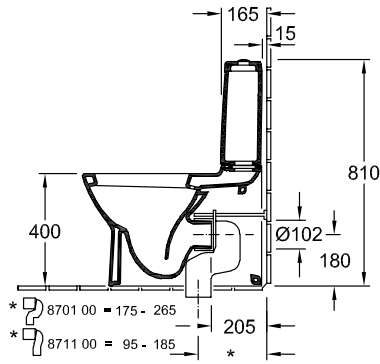

УНИТАЗЫ, НАПОЛЬНЫЕ КОМБИНИРОВАННЫЕ УНИТАЗЫ, УНИТАЗЫ С ВЕРТИКАЛЬНЫМ СМЫВОМ, НАПОЛЬНЫЕ УНИТАЗЫ O.NOVO

ИНФОРМАЦИЯ ОБ ИЗДЕЛИИ

1. POSITION

Модель	565810
Ширина	360 mm
Глубина	640 mm
Вес	31 kg
Описание	Санитарная керамика рекомендация: монтаж с расстоянием от стены: 15 mm крепежный комплект для скрытого монтажа входит в комплект поставки EN 997 с системой экономии воды AQUAREDUCT®: объем воды для смыва 3 / 4,5 литра Соединительная арматура Vario Сиденье для унитаза заказывайте отдельно, Сливной бачок заказывайте отдельно.
Объем смыва	3 / 4,5 l
Установка	напольная модель, пристенная установка
Выпуск	горизонтальный выпуск
Материал	Санитарная керамика
Leed	4
Specification texts	O.novo; Унитаз-компакт с вертикальным смывом; Санитарная керамика; Размер: 360 x 640 mm; Округлые версии; напольная модель, пристенная установка; рекомендация: монтаж с расстоянием от стены: 15 mm; объем смыва: 3 / 4,5 l; Leed: 4; крепежный комплект для скрытого монтажа входит в комплект поставки; EN 997; с системой экономии воды AQUAREDUCT®: объем воды для смыва 3 / 4,5 литра; горизонтальный выпуск; Соединительная арматура Vario; Сиденье для унитаза заказывайте отдельно, Сливной бачок заказывайте отдельно.

ЦВЕТА

Альпийский белый	56581001	4051202081409
Альпийский белый CeramicPlus	565810R1	4051202081393
Альпийский белый AntiBac	565810T1	4051202469078

ТЕХНИЧЕСКИЕ ЧЕРТЕЖИ

565810

* 8701 00 = 175 - 265
* 8711 00 = 95 - 185