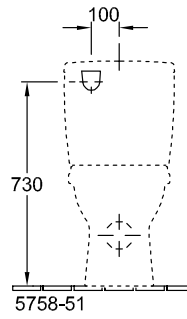

УНИТАЗЫ, НАПОЛЬНЫЕ КОМБИНИРОВАННЫЕ УНИТАЗЫ, УНИТАЗЫ С ВЕРТИКАЛЬНЫМ СМЫВОМ, НАПОЛЬНЫЕ УНИТАЗЫ O.NOVO

ИНФОРМАЦИЯ ОБ ИЗДЕЛИИ

1. POSITION

Модель	565810
Ширина	360 mm
Глубина	640 mm
Вес	31 kg
Описание	Санитарная керамика рекомендация: монтаж с расстоянием от стены: 15 mm крепежный комплект для скрытого монтажа входит в комплект поставки EN 997 с системой экономии воды AQUAREDUCT®: объем воды для смыва 3 / 4,5 литра Соединительная арматура Vario Сиденье для унитаза заказывайте отдельно, Сливной бачок заказывайте отдельно.
Объем смыва	3 / 4,5 l
Установка	напольная модель, пристенная установка
Выпуск	горизонтальный выпуск
Материал	Санитарная керамика
Leed	4
Specification texts	O.novo; Унитаз-компакт с вертикальным смывом; Санитарная керамика; Размер: 360 x 640 mm; Округлые версии; напольная модель, пристенная установка; рекомендация: монтаж с расстоянием от стены: 15 mm; объем смыва: 3 / 4,5 l; Leed: 4; крепежный комплект для скрытого монтажа входит в комплект поставки; EN 997; с системой экономии воды AQUAREDUCT®: объем воды для смыва 3 / 4,5 литра; горизонтальный выпуск; Соединительная арматура Vario; Сиденье для унитаза заказывайте отдельно, Сливной бачок заказывайте отдельно.

ЦВЕТА

Альпийский белый	56581001	4051202081409
Альпийский белый CeramicPlus	565810R1	4051202081393
Альпийский белый AntiBac	565810T1	4051202469078

ТЕХНИЧЕСКИЕ ЧЕРТЕЖИ

565810

* 8701 00 = 175 - 265
* 8711 00 = 95 - 185