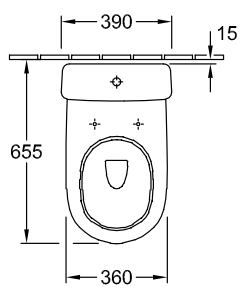

УНИТАЗЫ, НАПОЛЬНЫЕ КОМБИНИРОВАННЫЕ УНИТАЗЫ, УНИТАЗЫ С ВЕРТИКАЛЬНЫМ СМЫВОМ, НАПОЛЬНЫЕ УНИТАЗЫ O.NOVO

ИНФОРМАЦИЯ ОБ ИЗДЕЛИИ

1. POSITION

Модель	565810
Ширина	360 mm
Глубина	640 mm
Вес	31 kg
Описание	Санитарная керамика рекомендация: монтаж с расстоянием от стены: 15 mm крепежный комплект для скрытого монтажа входит в комплект поставки EN 997 с системой экономии воды AQUAREDUCT®: объем воды для смыва 3 / 4,5 литра Соединительная арматура Vario Сиденье для унитаза заказывайте отдельно, Сливной бачок заказывайте отдельно.
Объем смыва	3 / 4,5 l
Установка	напольная модель, пристенная установка
Выпуск	горизонтальный выпуск
Материал	Санитарная керамика
Leed	4
Specification texts	O.novo; Унитаз-компакт с вертикальным смывом; Санитарная керамика; Размер: 360 x 640 mm; Округлые версии; напольная модель, пристенная установка; рекомендация: монтаж с расстоянием от стены: 15 mm; объем смыва: 3 / 4,5 l; Leed: 4; крепежный комплект для скрытого монтажа входит в комплект поставки; EN 997; с системой экономии воды AQUAREDUCT®: объем воды для смыва 3 / 4,5 литра; горизонтальный выпуск; Соединительная арматура Vario; Сиденье для унитаза заказывайте отдельно, Сливной бачок заказывайте отдельно.

ЦВЕТА

Альпийский белый	56581001	4051202081409
Альпийский белый CeramicPlus	565810R1	4051202081393
Альпийский белый AntiBac	565810T1	4051202469078

ТЕХНИЧЕСКИЕ ЧЕРТЕЖИ

565810

* 8701 00 = 175 - 265
* 8711 00 = 95 - 185