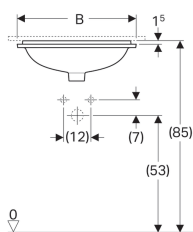

### Цели применения

- Для монтажа в столешницу умывальника

### Характеристики

- Прямоугольная
- Простота монтажа с прилагаемым шаблоном для отверстий

### Объем поставки

- Крепеж

Арт. №	Цвет / поверхность	Перелив	В	В1	Н	Т	Т1	Т2
500.760.01.2	Белый	На виду	53 см	45 см	17.8 см	44 см	35 см	22 см
500.762.01.2	Белый	Без	53 см	45 см	17.8 см	44 см	35 см	22 см
500.764.01.2	Белый	На виду	58 см	50 см	17.8 см	49 см	40 см	24.5 см
500.766.01.2	Белый	Без	58 см	50 см	17.8 см	49 см	40 см	24.5 см