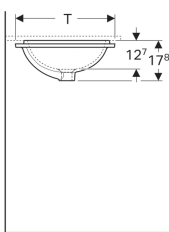

### Цели применения

- Для монтажа в столешницу умывальника

### Характеристики

- Прямоугольная
- Простота монтажа с прилагаемым шаблоном для отверстий

### Объем поставки

- Крепеж

Арт. №	Цвет / поверхность	Перелив	В	В1	Н	Т	Т1	Т2
500.760.01.2	Белый	На виду	53 см	45 см	17.8 см	44 см	35 см	22 см
500.762.01.2	Белый	Без	53 см	45 см	17.8 см	44 см	35 см	22 см
500.764.01.2	Белый	На виду	58 см	50 см	17.8 см	49 см	40 см	24.5 см
500.766.01.2	Белый	Без	58 см	50 см	17.8 см	49 см	40 см	24.5 см