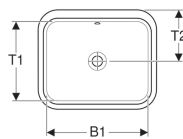

### Цели применения

- Для монтажа в столешницу умывальника

### Характеристики

- Прямоугольная
- Простота монтажа с прилагаемым шаблоном для отверстий

### Объем поставки

- Крепеж

Арт. №	Цвет / поверхность	Перелив	В	В1	Н	Т	Т1	Т2
500.760.01.2	Белый	На виду	53 см	45 см	17.8 см	44 см	35 см	22 см
500.762.01.2	Белый	Без	53 см	45 см	17.8 см	44 см	35 см	22 см
500.764.01.2	Белый	На виду	58 см	50 см	17.8 см	49 см	40 см	24.5 см
500.766.01.2	Белый	Без	58 см	50 см	17.8 см	49 см	40 см	24.5 см