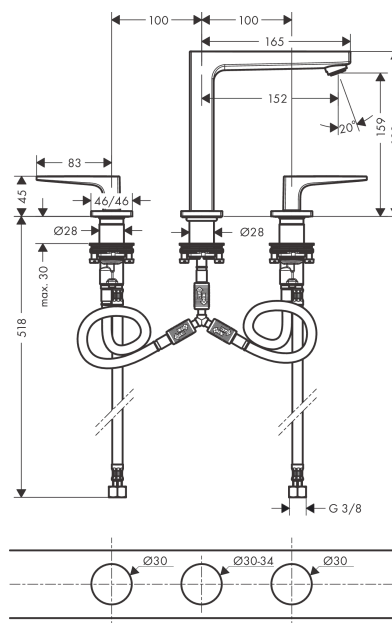

Metropol

Смеситель для раковины 160, на 3 отверстия, с рычаговыми ручками, со сливным клапаном Push-Open

Поверхности : матовый черный Артикульный номер: 32515670

Описание

Характеристики

- состоит из: смеситель для раковины, на 3 отверстия, слив/перелив
- ComfortZone 160
- выступ 152 мм
- расход воды при 3 барах: 5 л/мин
- с керамическими вентилями для горячей/холодной воды 90°
- подходит для проточных водонагревателей
- сливной клапан Push-Open G 1 ¼
- материал сливного набора: металл
- вид соединения: соединительные шланги G 3/8

Технология

Продукт

Чертеж

График расхода воды

- ① With flow limiter
- ② Без ограничитель расхода