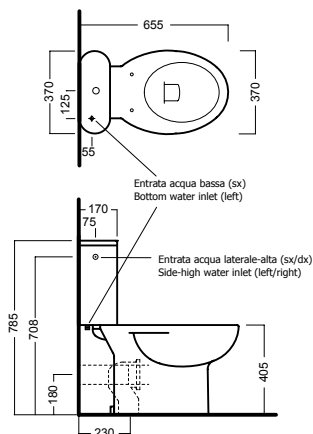

DISEGNO TECNICO TECHNICAL DESIGN