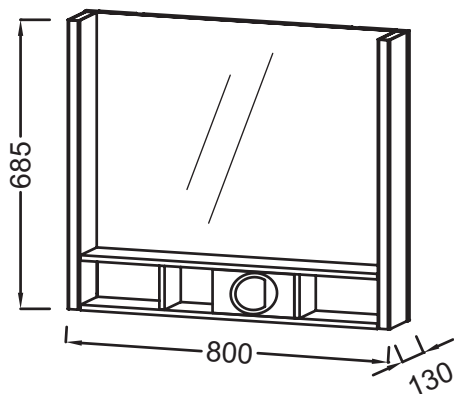

EB1736RU

Коллекция: TERRACE

Отделки*:

G1С - Белый
Блестящий Лак

Общие характеристики:

Преимущества для конечного пользователя

- Уникальный дизайн: утонченная, элегантная геометрия линий создает современный дизайн
- Уникальная функциональность: коллекция Terrace оптимизирует доступное пространство, упрощает хранение туалетных принадлежностей благодаря внутренним полочкам
- Практичность: светодиодная подсветка с переключателем с инфракрасным датчиком
- Идеальное покрытие: роскошная отделка полочек из цельного дерева

Технические характеристики

- РАЗМЕРЫ (СМ): 100 x 13 x 68,50 см
- МАТЕРИАЛ: Лак или натуральное дерево
- ФИКСАЦИЯ: Установщику понадобится набор крепежей для монтажа на стену
- ВЕС: 17,5 кг
- ВКЛЮЧЕНИЕ: 230В, 14.4Вт, класс II, IP 44

Технический чертёж

Спецификация продукта: Зеркало Premium 80 см. EB1736RU. Коллекция: TERRACE. РАЗМЕРЫ (СМ): 100 x 13 x 68,50 см. ВЕС: 17,5 кг. МАТЕРИАЛ: Лак или натуральное дерево. ВКЛЮЧЕНИЕ: 230В, 14.4Вт, класс II, IP 44. ФИКСАЦИЯ: Установщику понадобится набор крепежей для монтажа на стену.