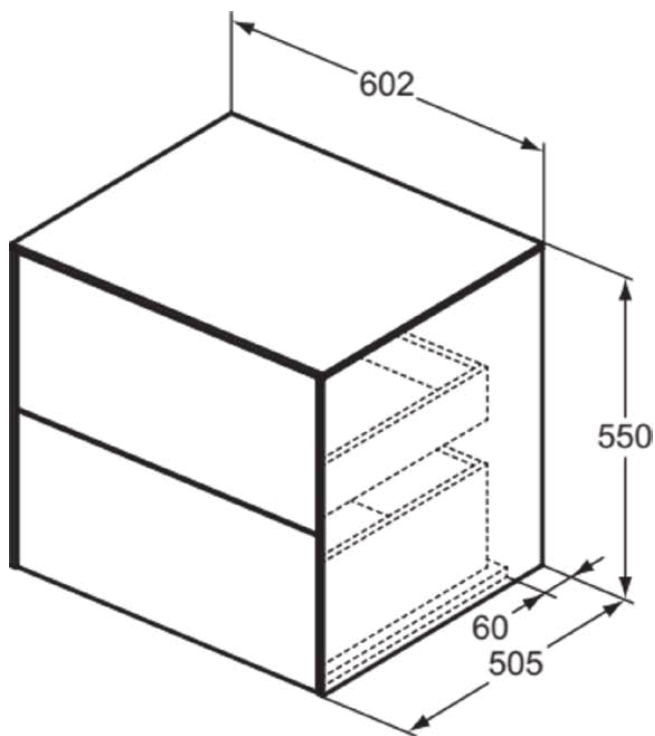

CONCA

T4321Y6

CONCA | Подстолье 602x505x550 mm в покрытии светлый дуб, 2 ящика | Без ручек, Ящик с полным выдвижением, Нажимная система, Плавное закрывание, В сборе, Древесина из экологических источников, Шпон

Фото и схема

Общая информация

Тип изделия:	Мебель
Подтип изделия:	Подстолье
Бренд:	Ideal Standard
Коллекция:	CONCA
Дизайнер:	Palomba Serafini Associati
Colour:	Y6 - Светлый Дуб
Эффект обработки поверхности:	Матовые
Высота (мм):	550
Ширина (мм):	602
Длина / Проекция (мм):	505
Способ крепления:	Крепежный комплект
Вес нетто (кг):	38.00
EAN-код:	8014140464020