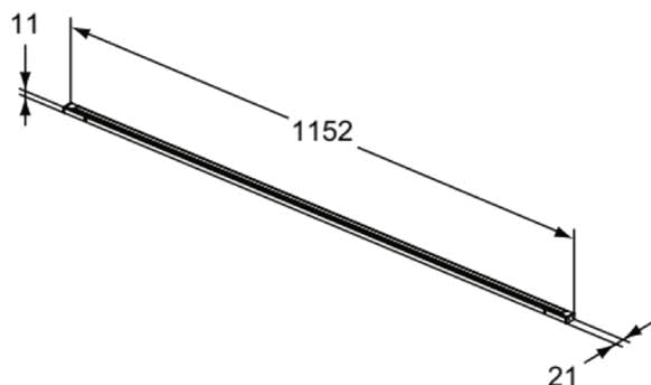

CONCA

T3978Y2

CONCA | Лента подсветки для ящика 1152x21x11 mm в покрытии антрацит матовый | Работает от сети

Фото и схема

Общая информация

Тип изделия:	Комплектующие для мебели
Подтип изделия:	Лента подсветки для ящика
Бренд:	Ideal Standard
Коллекция:	CONCA
Дизайнер:	Palomba Serafini Associati
Colour:	Y2 - Антрацит Матовый
Эффект обработки поверхности:	Матовые
Высота (мм):	11
Ширина (мм):	1152
Длина / Проекция (мм):	21
Вес нетто (кг):	1.30
EAN-код:	8014140462040