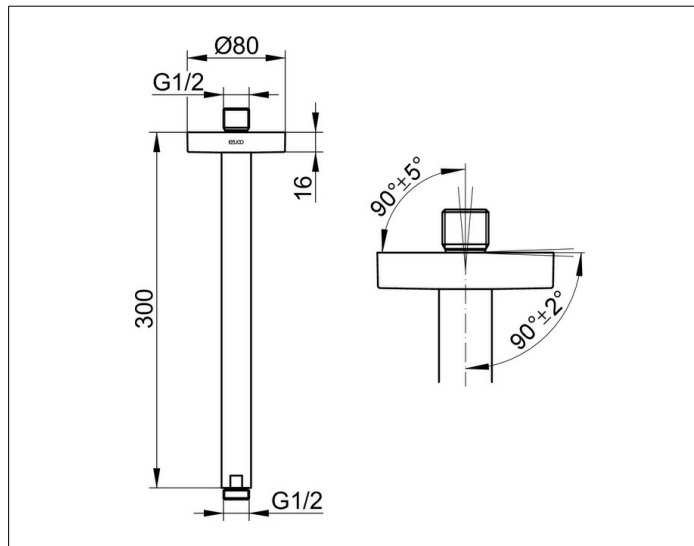

Elegance

51689050300 Brausearm DN 15

**PRODUKT**

**ZEICHNUNG**

**PRODUKTBESCHREIBUNG**

für Deckenanschluss, mit runder Rosette  
Möglichkeit der Ausrichtung zur Decke ( $90^\circ \pm 2^\circ$ ) und zum Deckenanschluß ( $90^\circ \pm 5^\circ$ )

**OBERFLÄCHE**

Nickel gebürstet

**ABMESSUNG**

300 mm

**AUSSCHREIBUNGSTEXT**

KEUCO Brausearm für Deckenanschluss 51689050300  
Brausearm für Deckenanschluss mit hochwertiger PVD-Beschichtung, Nickel gebürstet, G 1/2, mit runder Rosette, Durchmesser der Rosette 80 mm, Möglichkeit zur Ausrichtung zur Wand ( $90^\circ \pm 2^\circ$ ) und zum Wandanschluss ( $90^\circ \pm 5^\circ$ ), Ausladung: 300 mm

Hinweis:  
Passende UP Funktionseinheit  
59547000170