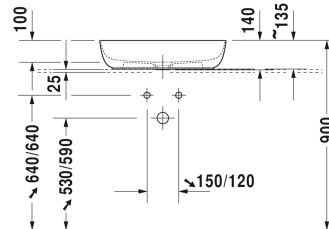

Лув Раковина # 037960..00 / 037960..00 / 037960..00 / 037960..00

| < 600 мм > |

Раковина	Размеры	Вес	Номер заказа
шлифованный вариант, без перелива, без площадки под смеситель, включая выпуск с керамической крышкой, включая крепление, 600 мм			
Цвета			
00 Белый Alpin 21 White/Sand Satin matt 23 White/Grey Satin matt 26 White/White Satin Matt			
Вариант			
☒ цвет внутри - белый, снаружи - белый	600 x 400 мм	9,200 кг	037960..00
☒ цвет внутри - белый, снаружи - песочный шелковисто-матовый	600 x 400 мм	9,200 кг	037960..00
☒ цвет внутри - белый, снаружи - серый шелковисто-матовый	600 x 400 мм	9,200 кг	037960..00
☒ цвет внутри - белый, снаружи - белый шелковисто-матовый	600 x 400 мм	9,200 кг	037960..00
Справка			
* Внимание: при использовании этого сифона учитывайте высоту от готового пола до центра слива согласно техническим данным, Изготовлено из DuraCeram			
Сантехническая керамика со специальным покрытием WonderGliss остается чистой и красивой в течение долгого времени. При заказе WonderGliss добавьте "1" на 11-м месте в артикуле модели.			
Принадлежности			
Сифон		1,500 кг	005036
Соответствующая продукция			
Тумбочка для консоли напольная 1 выдвигающее отделение, 1338 x 570 мм	1338 x 570 мм		LU9561
Тумбочка для консоли напольная 2 выдвигающих отделения, 1733 x 570 мм	1733 x 570 мм		LU9562 B
Тумбочка для консоли напольная 2 выдвигающих отделения, 1733 x 570 мм	1733 x 570 мм		LU9563 L/R