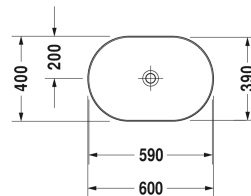

Лув Раковина # 037960..00 / 037960..00 / 037960..00 / 037960..00

| < 600 мм > |

Раковина	Размеры	Вес	Номер заказа
шлифованный вариант, без перелива, без площадки под смеситель, включая выпуск с керамической крышкой, включая крепление, 600 мм			
Цвета			
00 Белый Alpin 21 White/Sand Satin matt 23 White/Grey Satin matt 26 White/White Satin Matt			
Вариант			
☒ цвет внутри - белый, снаружи - белый	600 x 400 мм	9,200 кг	037960..00
☒ цвет внутри - белый, снаружи - песочный шелковисто-матовый	600 x 400 мм	9,200 кг	037960..00
☒ цвет внутри - белый, снаружи - серый шелковисто-матовый	600 x 400 мм	9,200 кг	037960..00
☒ цвет внутри - белый, снаружи - белый шелковисто-матовый	600 x 400 мм	9,200 кг	037960..00
Справка			
* Внимание: при использовании этого сифона учитывайте высоту от готового пола до центра слива согласно техническим данным, Изготовлено из DuraCeram			
Сантехническая керамика со специальным покрытием WonderGliss остается чистой и красивой в течение долгого времени. При заказе WonderGliss добавьте "1" на 11-м месте в артикуле модели.			
Принадлежности			
Сифон		1,500 кг	005036
Соответствующая продукция			
Тумбочка для консоли напольная 1 выдвигающее отделение, 1338 x 570 мм	1338 x 570 мм		LU9561
Тумбочка для консоли напольная 2 выдвигающих отделения, 1733 x 570 мм	1733 x 570 мм		LU9562 B
Тумбочка для консоли напольная 2 выдвигающих отделения, 1733 x 570 мм	1733 x 570 мм		LU9563 L/R