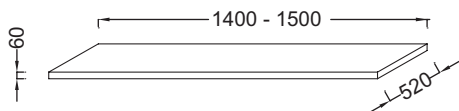

EB51-XXXX

Collection : PARALLEL

Couleur* :

E10 - Mélaminé
Chêne Québec

N18 - Mélaminé
brillant Blanc

Caractéristiques techniques

- **DIMENSIONS :** 140 x 52 x 6 cm
- **MATÉRIAU :** Stratifié
- **PRODUIT INCLUS :** (robinetterie, vasques et set de fixation non inclus)
- **INFORMATIONS COMPLÉMENTAIRES :** Sans percement robinetterie. Siphon recommandé pour installation apparente E78291.
NB : Remplacer XXXX par la longueur souhaitée en mm.
Exemple : pour une table de 1428 mm avec la finition N18 = EB51-1428-N18
ATTENTION : Commander obligatoirement 2 jeux d
- **REPLACER DANS LA RÉFÉRENCE :** XXXX par la dimension désirée en mm

Bénéfices consommateurs

- **SUR-MESURE :** Un large choix de compositions avec des dimensions allant de 1201 à 1500 mm
- **ACCESSOIRES :** En métal brossé et solutions de rangement complémentaires
- **MODULARITÉ :** sur-mesure au millimètre près pour s'adapter à toutes les salles-de-bain et à tous les projets
- **PRATIQUE :** le plan s'adapte à tous types de vasques

Produits requis

- EB507 : Equerre porte-serviettes
- EB509 : Paire d'équerres de fixation

Dessin technique

- **POIDS :** 17 kg
- **TYPE D'INSTALLATION :** Suspendu
- **FIXATION :** Set de fixation à déterminer par votre installateur en fonction de votre support mural
- **ROBINETTERIE RECOMMANDÉE :** Robinetterie Stance, élégance et légèreté
- Cette collection ne fait pas partie du programme "laque à la carte"