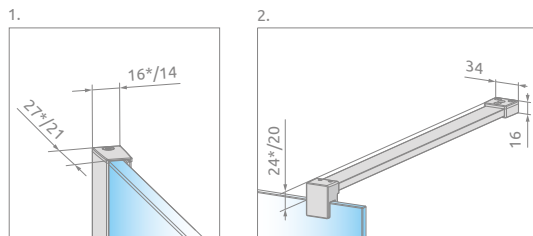

Modo X Black II Frame Modo New Black II Frame

Profile finish:
Данное изделие доступно с фурнитурой цвета:

54 Black
54 Черный

Modo New Black II Frame + Giaros D

A universal shower enclosure that can be assembled as a left-hand or right-hand version.
Кабина универсальная, возможен как левосторонний, так и правосторонний монтаж.

*Modo X

Model Модель	X1	X2	H
Modo (X/New) Black II Frame 50	485-495	max 1500	2000
Modo (X/New) Black II Frame 55	535-545	max 1500	2000
Modo (X/New) Black II Frame 60	585-595	max 1500	2000
Modo (X/New) Black II Frame 65	635-645	max 1500	2000
Modo (X/New) Black II Frame 70	685-695	max 1500	2000
Modo (X/New) Black II Frame 75	735-745	max 1500	2000
Modo (X/New) Black II Frame 80	785-795	max 1500	2000
Modo (X/New) Black II Frame 85	835-845	max 1500	2000
Modo (X/New) Black II Frame 90	885-895	max 1500	2000
Modo (X/New) Black II Frame 95	935-945	max 1500	2000
Modo (X/New) Black II Frame 100	985-995	max 1500	2000
Modo (X/New) Black II Frame 105	1035-1045	max 1500	2000
Modo (X/New) Black II Frame 110	1085-1095	max 1500	2000
Modo (X/New) Black II Frame 115	1135-1145	max 1500	2000
Modo (X/New) Black II Frame 120	1185-1195	max 1500	2000
Modo (X/New) Black II Frame 125	1235-1245	max 1500	2000
Modo (X/New) Black II Frame 130	1285-1295	max 1500	2000
Modo (X/New) Black II Frame 140	1385-1395	max 1500	2000
Modo (X/New) Black II Frame 150	1485-1495	max 1500	2000
Modo (X/New) Black II Frame 160	1585-1595	max 1500	2000

ADDITIONAL OPTIONS | ДОПОЛНИТЕЛЬНЫЕ ОПЦИИ

MADE TO MEASURE	GLASS VARIANTS p.4	TELESCOPIC SUPPORT BAR	TOWEL HANGER	MAXIMUM HEIGHT макс. 300 см	MAXIMUM HEIGHT макс. 230 см	SHOWER BOARDS	ACCESSORIES
ПОД ЗАКАЗ	ВАРИАНТЫ ЦВЕТА СТЕКЛА стр.6	СТАБИЛИЗАТОР К ПОТОЛКУ	ДЕРЖАТЕЛЬ ДЛЯ ПОЛОТЕНЕЦ	МАКСИМАЛЬНАЯ ВЫСОТА	МАКСИМАЛЬНАЯ ВЫСОТА	ТРАПЫ И ДУШЕВЫЕ ПЛИТЫ	АКСЕССУАРЫ