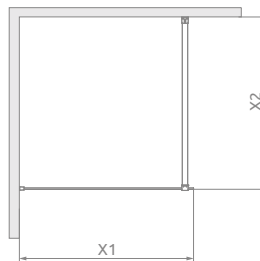

Modo X Black II Frame Modo New Black II Frame

Profile finish:
Данное изделие доступно с фурнитурой цвета:

54 Black
54 Черный

Modo New Black II Frame + Giaros D

A universal shower enclosure that can be assembled as a left-hand or right-hand version.
Кабина универсальная, возможен как левосторонний, так и правосторонний монтаж.

*Modo X

Model Модель	X1	X2	H
Modo (X/New) Black II Frame 50	485-495	max 1500	2000
Modo (X/New) Black II Frame 55	535-545	max 1500	2000
Modo (X/New) Black II Frame 60	585-595	max 1500	2000
Modo (X/New) Black II Frame 65	635-645	max 1500	2000
Modo (X/New) Black II Frame 70	685-695	max 1500	2000
Modo (X/New) Black II Frame 75	735-745	max 1500	2000
Modo (X/New) Black II Frame 80	785-795	max 1500	2000
Modo (X/New) Black II Frame 85	835-845	max 1500	2000
Modo (X/New) Black II Frame 90	885-895	max 1500	2000
Modo (X/New) Black II Frame 95	935-945	max 1500	2000
Modo (X/New) Black II Frame 100	985-995	max 1500	2000
Modo (X/New) Black II Frame 105	1035-1045	max 1500	2000
Modo (X/New) Black II Frame 110	1085-1095	max 1500	2000
Modo (X/New) Black II Frame 115	1135-1145	max 1500	2000
Modo (X/New) Black II Frame 120	1185-1195	max 1500	2000
Modo (X/New) Black II Frame 125	1235-1245	max 1500	2000
Modo (X/New) Black II Frame 130	1285-1295	max 1500	2000
Modo (X/New) Black II Frame 140	1385-1395	max 1500	2000
Modo (X/New) Black II Frame 150	1485-1495	max 1500	2000
Modo (X/New) Black II Frame 160	1585-1595	max 1500	2000

ADDITIONAL OPTIONS | ДОПОЛНИТЕЛЬНЫЕ ОПЦИИ

MADE TO MEASURE	GLASS VARIANTS p.4	TELESCOPIC SUPPORT BAR	TOWEL HANGER	MAXIMUM HEIGHT макс. 300 см	MAXIMUM HEIGHT макс. 230 см	SHOWER BOARDS	ACCESSORIES
ПОД ЗАКАЗ	ВАРИАНТЫ ЦВЕТА СТЕКЛА стр.6	СТАБИЛИЗАТОР К ПОТОЛКУ	ДЕРЖАТЕЛЬ ДЛЯ ПОЛОТЕНЕЦ	МАКСИМАЛЬНАЯ ВЫСОТА	МАКСИМАЛЬНАЯ ВЫСОТА	ТРАПЫ И ДУШЕВЫЕ ПЛИТЫ	АКСЕССУАРЫ