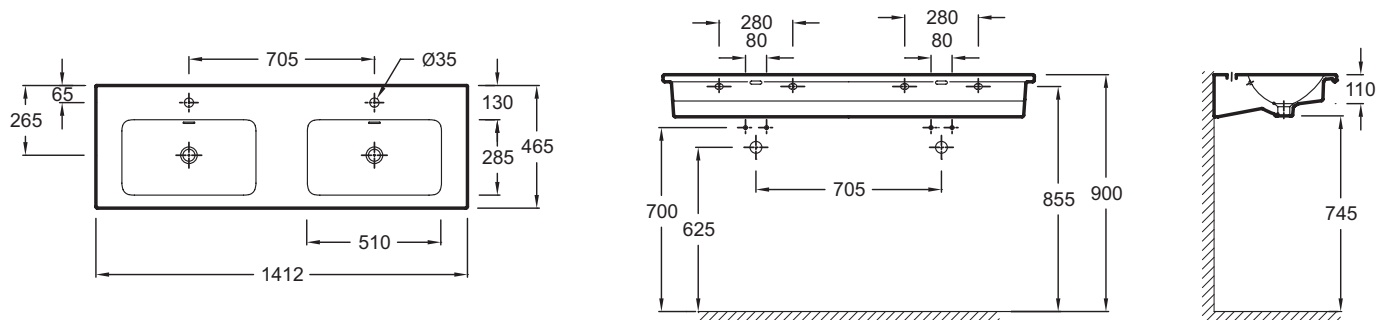

**EXAA112-Z**

**Коллекция:** VOX

**Отделка\*:**

00 - белый

**Общие характеристики:**

### Технические характеристики

- **Размеры (см):** 140 x 46 см
- **Материал:** Керамика
- **Нормы и правила:** NF
- **Вес:** 34 кг
- **Тип установки:** Подвесные
- **Разметка сверления отверстия для смесителя:** С 1 отверстием для смесителя

### Общая информация

Спецификация продукта: Двойная подвесная раковина-столешница для установки на мебель, 140 x 46 см. EXAA112-Z. Коллекция: VOX. Размеры (см): 140 x 46 см. Вес: 34 кг. Материал: Керамика. Тип установки: Подвесные. Нормы и правила: NF. Разметка сверления отверстия для смесителя: С 1 отверстием для смесителя.