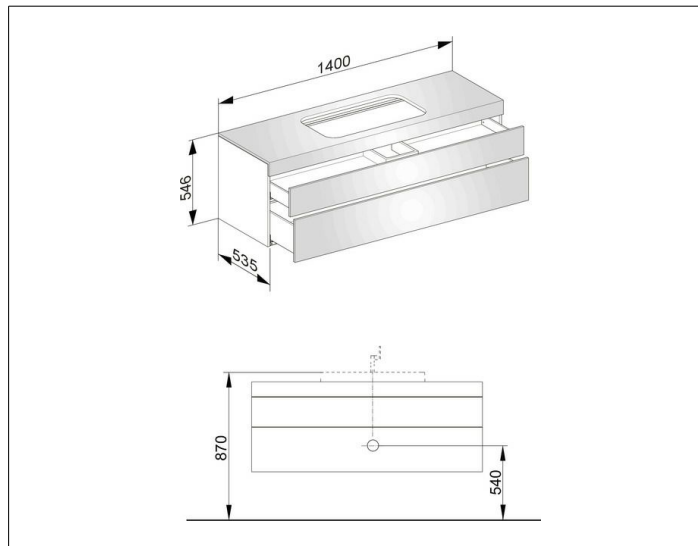

Edition 400

31573YY0000 Тумба под умывальник

ИЗДЕЛИЕ**ЧЕРТЕЖ****ОПИСАНИЕ ИЗДЕЛИЯ**

без отверстия под смеситель,
подходит к керамическому умывальнику арт. 31570,
2 фронтальных выдвижных ящика с нажимным
открыванием push-to-open и доводчиком, вкл.
пластиковый сифон 1 1/4 x 32

ПОВЕРХНОСТЬ

11, 14, 15, 17, 18, 27, 28,30, 70, 71, 72, 73, 74, 75

ГАБАРИТЫ

1400 x 546 x 535 mm