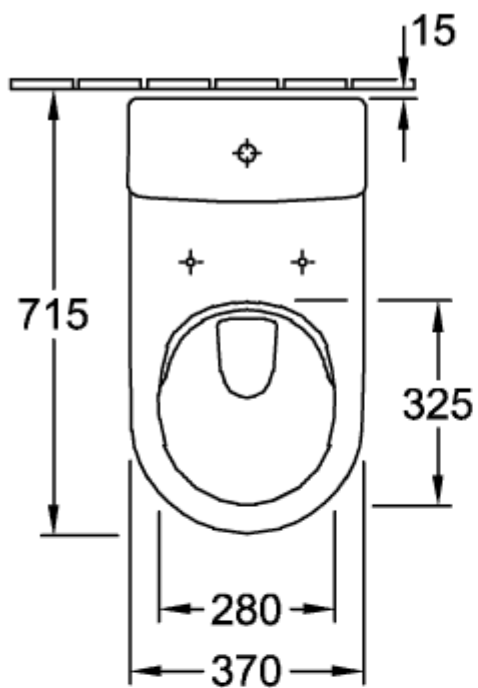

5691R001

7

—