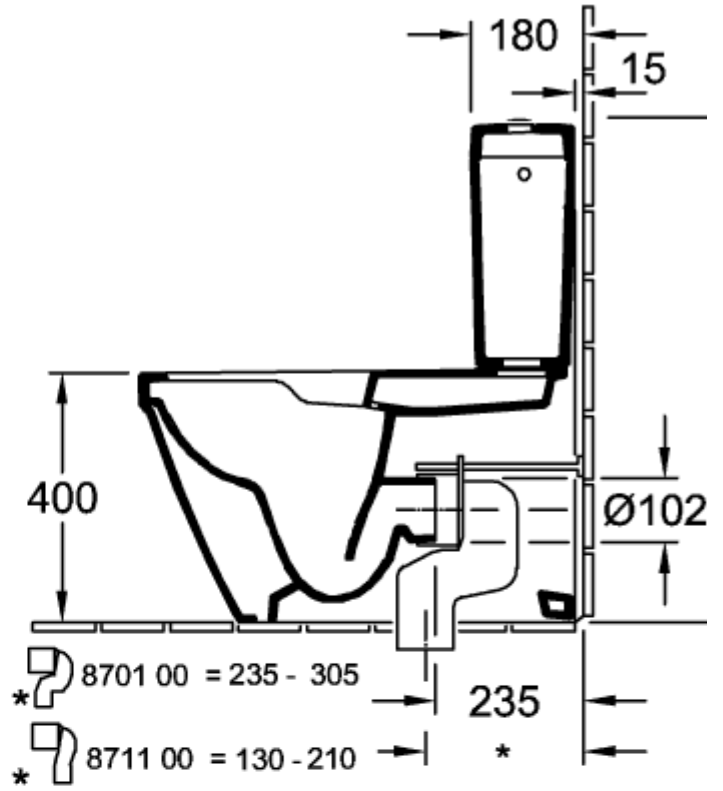

# ARCHITECTURA УНИТАЗ-КОМПАКТ С ОТКРЫТЫМ СМЫВНЫМ КРАЕМ ОКРУГЛЫЕ ВЕРСИИ

## ИНФОРМАЦИЯ ОБ ИЗДЕЛИИ

Заголовок артикула	Villeroy & Boch Architectura Унитаз-компакт с открытым смывным краем, напольный, Альпийский белый
Номер артикула	5691R001
Монтаж / тип монтажа	напольный
Указания по монтажу	рекомендация: монтаж с расстоянием от стены: 15 mm
Комплект поставки	1 x унитаз с вертикальным смывом и с открытым смывным краем , 1 x крепежный комплект
Глубина в мм	700
Ширина в мм	370
Высота в мм	400
Коллекция	Architectura
Подходит для	Надстраиваемый смывной бачок
Инновационная технология смыва (с TwistFlush)	Нет
Объем смыва в л	3 / 4,5 l
Настенный монтаж - напольный монтаж	напольный
Материал	Санитарная керамика
Поверхность	глянцевый
Название цвета	Альпийский белый
форма	Округлые версии
Название цвета	Альпийский белый
Антибактериальная поверхность (с AntiBac)	Нет
Легкая очистка поверхности (CeramicPlus)	Нет
С открытым смывным краем (DirectFlush)	Да
Тип смыва	Унитаз с вертикальным смывом
Интегрированное освежение (с ViFresh)	Нет
Выпуск/слив	горизонтальный выпуск

## ТЕХНИЧЕСКИЕ ЧЕРТЕЖИ

5691R001