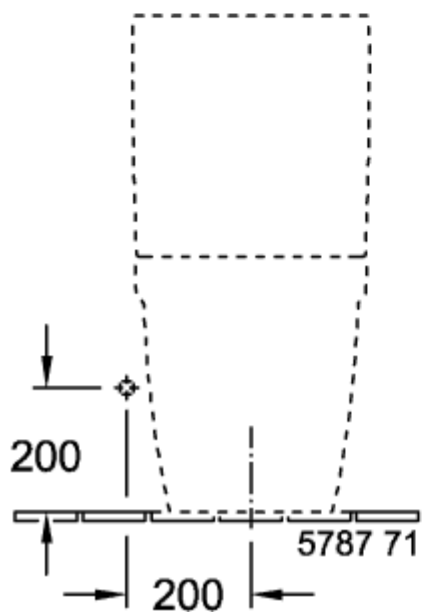

5691R001

7

—