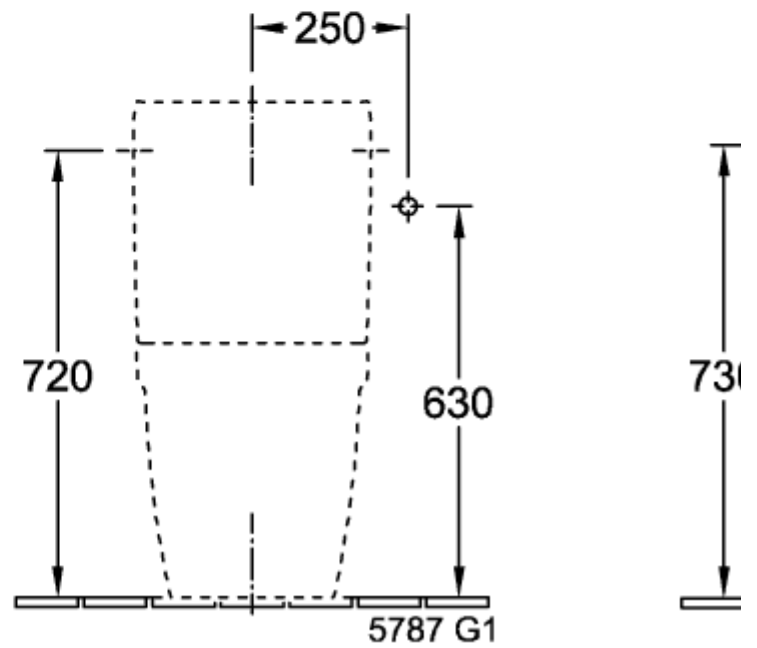

# ARCHITECTURA УНИТАЗ-КОМПАКТ С ОТКРЫТЫМ СМЫВНЫМ КРАЕМ ОКРУГЛЫЕ ВЕРСИИ

## ИНФОРМАЦИЯ ОБ ИЗДЕЛИИ

Заголовок артикула	Villeroy & Boch Architectura Унитаз-компакт с открытым смывным краем, напольный, Альпийский белый
Номер артикула	5691R001
Монтаж / тип монтажа	напольный
Указания по монтажу	рекомендация: монтаж с расстоянием от стены: 15 mm
Комплект поставки	1 x унитаз с вертикальным смывом и с открытым смывным краем , 1 x крепежный комплект
Глубина в мм	700
Ширина в мм	370
Высота в мм	400
Коллекция	Architectura
Подходит для	Надстраиваемый смывной бачок
Инновационная технология смыва (с TwistFlush)	Нет
Объем смыва в л	3 / 4,5 l
Настенный монтаж - напольный монтаж	напольный
Материал	Санитарная керамика
Поверхность	глянцевый
Название цвета	Альпийский белый
форма	Округлые версии
Название цвета	Альпийский белый
Антибактериальная поверхность (с AntiBac)	Нет
Легкая очистка поверхности (CeramicPlus)	Нет
С открытым смывным краем (DirectFlush)	Да
Тип смыва	Унитаз с вертикальным смывом
Интегрированное освежение (с ViFresh)	Нет
Выпуск/слив	горизонтальный выпуск

## ТЕХНИЧЕСКИЕ ЧЕРТЕЖИ

5691R001