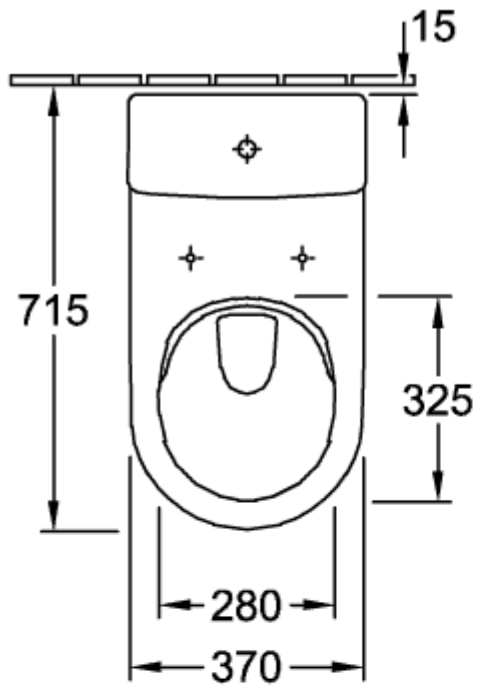

## ИНФОРМАЦИЯ ОБ ИЗДЕЛИИ

Заголовок артикула	Villeroy & Boch Architectura Унитаз-компакт с открытым смывным краем, напольный, Альпийский белый
Номер артикула	5691R001
Монтаж / тип монтажа	напольный
Указания по монтажу	рекомендация: монтаж с расстоянием от стены: 15 mm
Комплект поставки	1 x унитаз с вертикальным смывом и с открытым смывным краем , 1 x крепежный комплект
Глубина в мм	700
Ширина в мм	370
Высота в мм	400
Коллекция	Architectura
Подходит для	Надстраиваемый смывной бачок
Инновационная технология смыва (с TwistFlush)	Нет
Объем смыва в л	3 / 4,5 l
Настенный монтаж - напольный монтаж	напольный
Материал	Санитарная керамика
Поверхность	глянцевый
Название цвета	Альпийский белый
форма	Округлые версии
Название цвета	Альпийский белый
Антибактериальная поверхность (с AntiBac)	Нет
Легкая очистка поверхности (CeramicPlus)	Нет
С открытым смывным краем (DirectFlush)	Да
Тип смыва	Унитаз с вертикальным смывом
Интегрированное освежение (с ViFresh)	Нет
Выпуск/слив	горизонтальный выпуск

## ТЕХНИЧЕСКИЕ ЧЕРТЕЖИ

5691R001