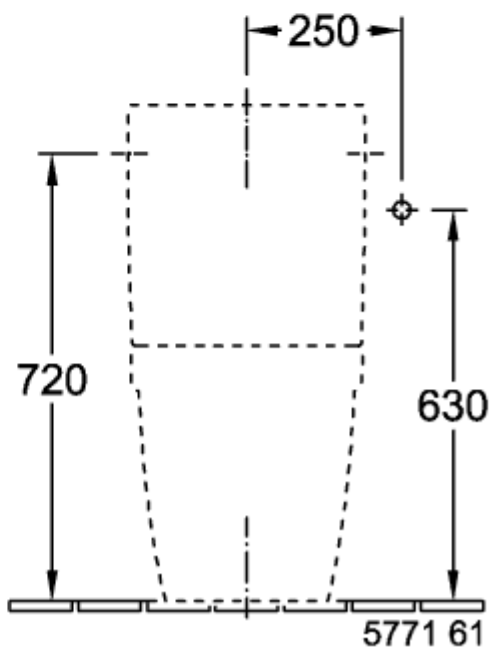

5691R001

7

—