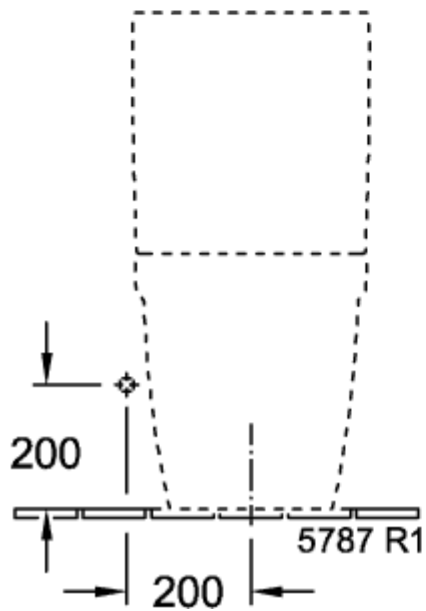

# ARCHITECTURA УНИТАЗ-КОМПАКТ С ОТКРЫТЫМ СМЫВНЫМ КРАЕМ ОКРУГЛЫЕ ВЕРСИИ

## ИНФОРМАЦИЯ ОБ ИЗДЕЛИИ

Заголовок артикула	Villeroy & Boch Architectura Унитаз-компакт с открытым смывным краем, напольный, Альпийский белый
Номер артикула	5691R001
Монтаж / тип монтажа	напольный
Указания по монтажу	рекомендация: монтаж с расстоянием от стены: 15 mm
Комплект поставки	1 x унитаз с вертикальным смывом и с открытым смывным краем , 1 x крепежный комплект
Глубина в мм	700
Ширина в мм	370
Высота в мм	400
Коллекция	Architectura
Подходит для	Надстраиваемый смывной бачок
Инновационная технология смыва (с TwistFlush)	Нет
Объем смыва в л	3 / 4,5 l
Настенный монтаж - напольный монтаж	напольный
Материал	Санитарная керамика
Поверхность	глянцевый
Название цвета	Альпийский белый
форма	Округлые версии
Название цвета	Альпийский белый
Антибактериальная поверхность (с AntiBac)	Нет
Легкая очистка поверхности (CeramicPlus)	Нет
С открытым смывным краем (DirectFlush)	Да
Тип смыва	Унитаз с вертикальным смывом
Интегрированное освежение (с ViFresh)	Нет
Выпуск/слив	горизонтальный выпуск

## ТЕХНИЧЕСКИЕ ЧЕРТЕЖИ

5691R001