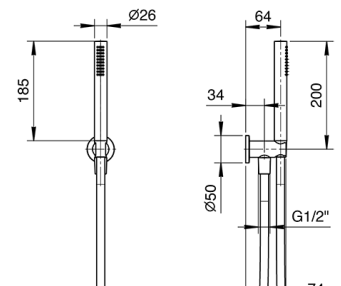

АРТ. 8093

Душевой набор

- ручная лейка FIT
- шланговое подключение с держателем для ручной лейки
- круглая розетка
- гибкий шланг 150 см ПВХ
- впуск 1/2"

Отделки:

- ☐ **Хром** 86 02 8093
- ☐ **Черный матовый** 86 13 8093

Проект:

Комната:

Дата:

Комментарии:

сертификаты: