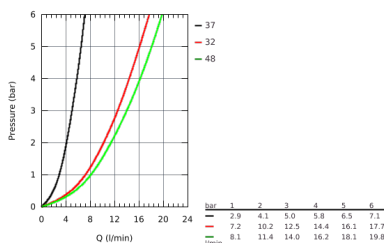

### ОПИСАНИЕ ПРОДУКТА

- включает в себя:
- горизонтальный поворотный душевой кронштейн 390 мм
- настенный термостат с аквадиммером
- выбор между:
- верхний душ Tempesta 250 Cube (26 685)
- душевая струя
- Rain
- тыльная часть головки верхнего душа белая
- с шаровым шарниром
- угол поворота  $\pm 10^\circ$
- **GROHE EcoJoy** ограничитель расхода воды 9,5 л/мин
- излив для ванны
- отдельный переключатель на ручной душ
- ручной душ Tempesta Cosmopolitan 100 (27 571 001)
- 2 вида струи:
- Rain, Jet
- **GROHE EcoJoy** ограничитель расхода воды 5,7 л/мин.
- регулируется по высоте с помощью скользящего элемента
- душевой шланг, 1.750 мм 1/2" x 1/2" (28 410)
- **GROHE EcoJoy** Технология совершенного потока при уменьшенном расходе воды
- **GROHE TurboStat** встроенный термоэлемент
- **GROHE SafeStop** стопор безопасности при 38°C
- 
- **GROHE SafeStop Plus** опционно ограничитель температуры на 43°C, включен
- **GROHE DreamSpray** превосходный поток воды
- **GROHE StarLight** хромированная поверхность
- система **SpeedClean** против известковых отложений
- **внутренний охлаждающий канал** для продолжительного срока службы
- **Twistfree** против перекручивания шланга
- совместим с проточным водонагревателем **только** выше 18 кВт/ч, а также с накопительную информацию)
- минимальный расход воды 7л/мин
- ...