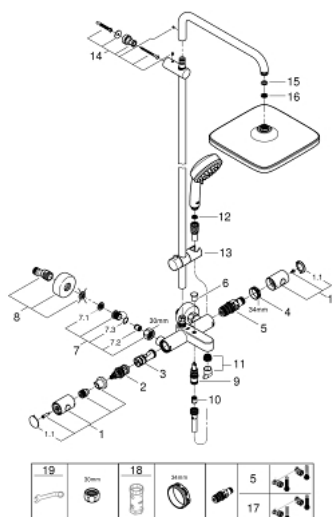

26 691 000 NEW TEMPESTA COSMOPOLITAN SYSTEM ДУШЕВАЯ СИСТЕМА С ТЕРМОСТАТОМ ДЛЯ ВАННЫ; НАСТЕННЫЙ МОНТАЖ

ЗАПАСНЫЕ ЧАСТИ

- 1: Рычаг (Order-nr. 47984000)
- 1.1: колпачок (Order-nr. 6458500M)
- 2: Аквадиммер (Order-nr. 47364000)
- 3: Водоводная трубка (Order-nr. 47887000)
- 4: Крепежное кольцо (Order-nr. 47743000)
- 5: Картридж (Order-nr. 47439000)
- 6: Кнопка переключателя (Order-nr. 65648000)
- 7: Обратный клапан (Order-nr. 47189000)
- 7.1: Фильтр-сетка (Order-nr. 0726400M)
- 7.2: Обратный клапан (Order-nr. 08565000)
- 7.3: O-кольцо (Order-nr. 0305500M)
- 8: S-образный эксцентрик (Order-nr. 12662000)
- 9: Переключатель (Order-nr. 65655000)
- 10: Обратный клапан (Order-nr. 08565000)
- 11: Аэратор (Order-nr. 13926000)
- 12: Фильтр-сетка (Order-nr. 0700200M)
- 13: Скользящий элемент (Order-nr. 12140000)
- 14: Держатель душевой штанги (Order-nr. 48423000)
- 15: Прокладка (Order-nr. 0138900M)
- 16: Фильтр с комплектом крепления (Order-nr. 48007000)
- 17: Реверсивный термoeлемент 1/2 (Order-nr. 47175000)*
- 18: Ключ (Order-nr. 19332000)*
- 19: специальный ключ (Order-nr. 19377000)*

* Optional accessories