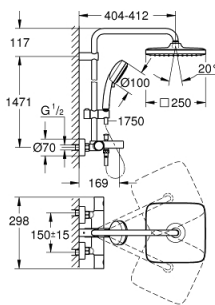

### ОПИСАНИЕ ПРОДУКТА

- включает в себя:
- горизонтальный поворотный душевой кронштейн 390 мм
- настенный термостат с аквадиммером
- выбор между:
- верхний душ Tempesta 250 Cube (26 685)
- душевая струя
- Rain
- тыльная часть головки верхнего душа белая
- с шаровым шарниром
- угол поворота  $\pm 10^\circ$
- **GROHE EcoJoy** ограничитель расхода воды 9,5 л/мин
- излив для ванны
- отдельный переключатель на ручной душ
- ручной душ Tempesta Cosmopolitan 100 (27 571 001)
- 2 вида струи:
- Rain, Jet
- **GROHE EcoJoy** ограничитель расхода воды 5,7 л/мин.
- регулируется по высоте с помощью скользящего элемента
- душевой шланг, 1.750 мм 1/2" x 1/2" (28 410)
- **GROHE EcoJoy** Технология совершенного потока при уменьшенном расходе воды
- **GROHE TurboStat** встроенный термоэлемент
- **GROHE SafeStop** стопор безопасности при 38°C
- 
- **GROHE SafeStop Plus** опционно ограничитель температуры на 43°C, включен
- **GROHE DreamSpray** превосходный поток воды
- **GROHE StarLight** хромированная поверхность
- система **SpeedClean** против известковых отложений
- **внутренний охлаждающий канал** для продолжительного срока службы
- **Twistfree** против перекручивания шланга
- совместим с проточным водонагревателем **только** выше 18 кВт/ч, а также с накопительную информацию)
- минимальный расход воды 7л/мин
- ...