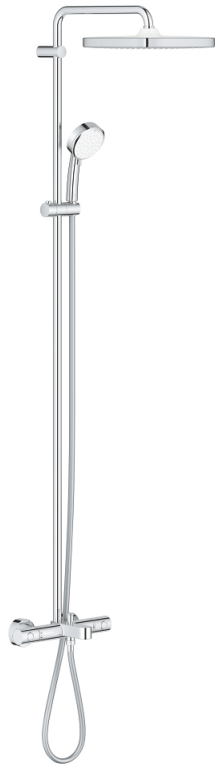

## 26 691 000 NEW TEMPESTA COSMOPOLITAN SYSTEM ДУШЕВАЯ СИСТЕМА С ТЕРМОСТАТОМ ДЛЯ ВАННЫ; НАСТЕННЫЙ МОНТАЖ

### ОПИСАНИЕ ПРОДУКТА

- включает в себя:
- горизонтальный поворотный душевой кронштейн 390 мм
- настенный термостат с аквадиммером
- выбор между:
- верхний душ Tempesta 250 Cube (26 685)
- душевая струя
- Rain
- тыльная часть головки верхнего душа белая
- с шаровым шарниром
- угол поворота  $\pm 10^\circ$
- **GROHE EcoJoy** ограничитель расхода воды 9,5 л/мин
- излив для ванны
- отдельный переключатель на ручной душ
- ручной душ Tempesta Cosmopolitan 100 (27 571 001)
- 2 вида струи:
- Rain, Jet
- **GROHE EcoJoy** ограничитель расхода воды 5,7 л/мин.
- регулируется по высоте с помощью скользящего элемента
- душевой шланг, 1.750 мм 1/2" x 1/2" (28 410)
- **GROHE EcoJoy** Технология совершенного потока при уменьшенном расходе воды
- **GROHE TurboStat** встроенный термоэлемент
- **GROHE SafeStop** стопор безопасности при 38°C
- 
- **GROHE SafeStop Plus** опционно ограничитель температуры на 43°C, включен
- **GROHE DreamSpray** превосходный поток воды
- **GROHE StarLight** хромированная поверхность
- система **SpeedClean** против известковых отложений
- **внутренний охлаждающий канал** для продолжительного срока службы
- **Twistfree** против перекручивания шланга
- совместим с проточным водонагревателем **только** выше 18 кВт/ч, а также с накопительную информацию)
- минимальный расход воды 7л/мин
- ...