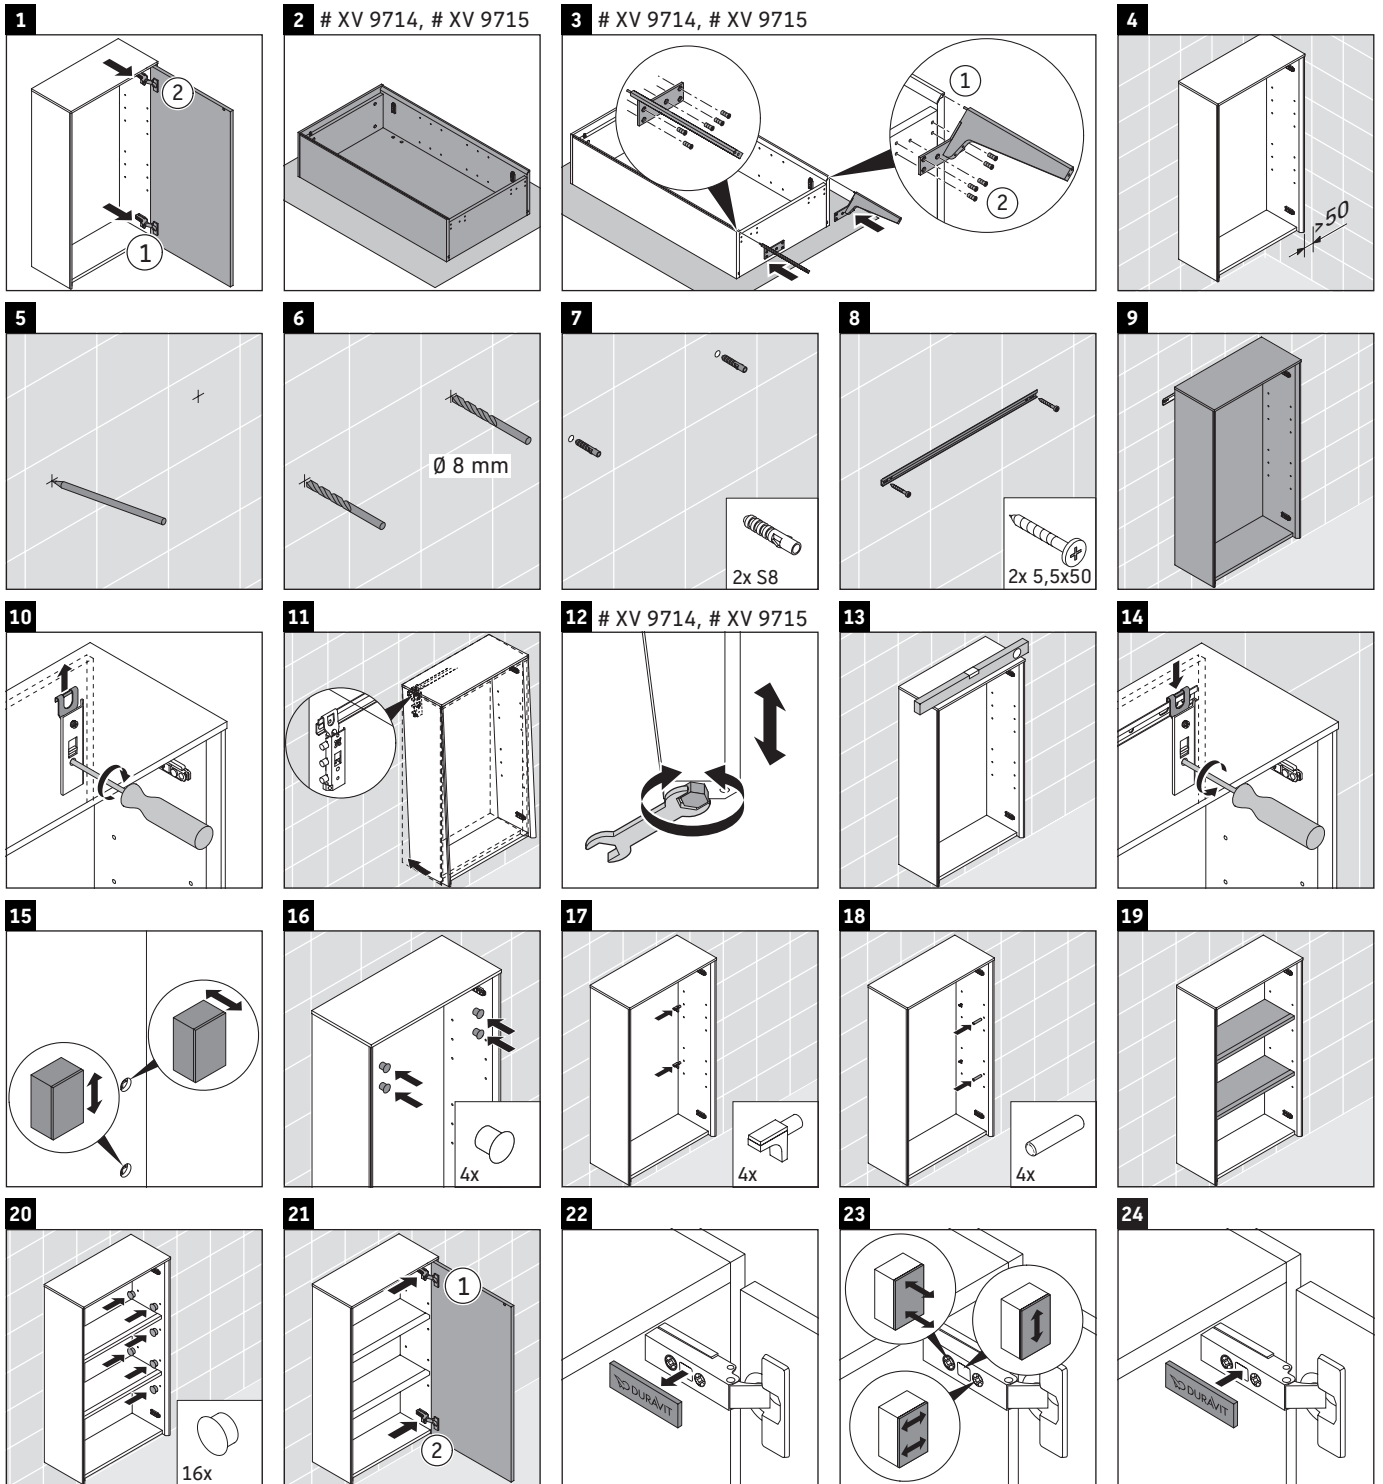

Order no. XV1305/19.01.1

Duravit AG, Werderstr. 36, 78132 Hornberg, Germany, Phone +49 78 33 700, Fax +49 78 33 70 289, info@duravit.de, www.duravit.de