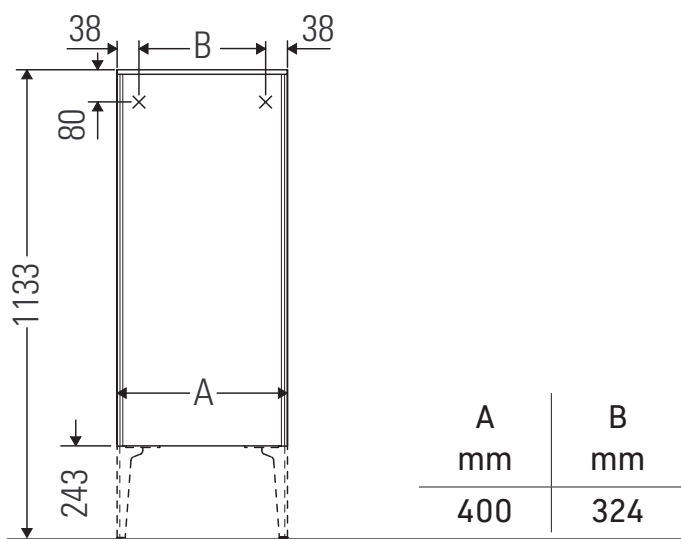

XViu

XV 1305 L/R

Инструкция по монтажу

Указания по применению

Серия мебели для ванной комнаты соответствует действующим нормам и директивам на момент поставки и сконструирована для использования в ванных комнатах. Непосредственное орошение водой, например, во время мытья под душем следует избегать.