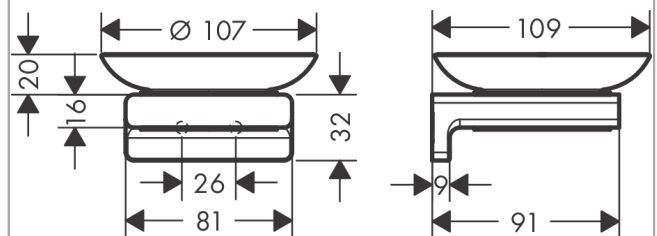

AddStoris

Мыльница

Поверхности : **матовый черный**

Артикульный номер: **41746670**

Описание

Характеристики

- настенный монтаж
- material recess: керамика
- материал держателя: металл
- с монтажным материалом
- concealed fastening
- расстояние между отверстиями: 26 мм
- диаметр отверстия: 6 мм

Награды за дизайн

reddot winner 2021

Продукт

Чертеж

AddStoris

Мыльница

Поверхности : матовый черный

Артикульный номер: 41746670

Покомпонентное изображение

Год выпуска: >04/21

AddStoris**Мыльница**Поверхности : **матовый черный** Артикульный номер: **41746670****Перечень запасных частей**Год выпуска: **>04/21**

Позиция	Описание	Артикульный номер	PC	PU
1	mounting set	40915000	-	1