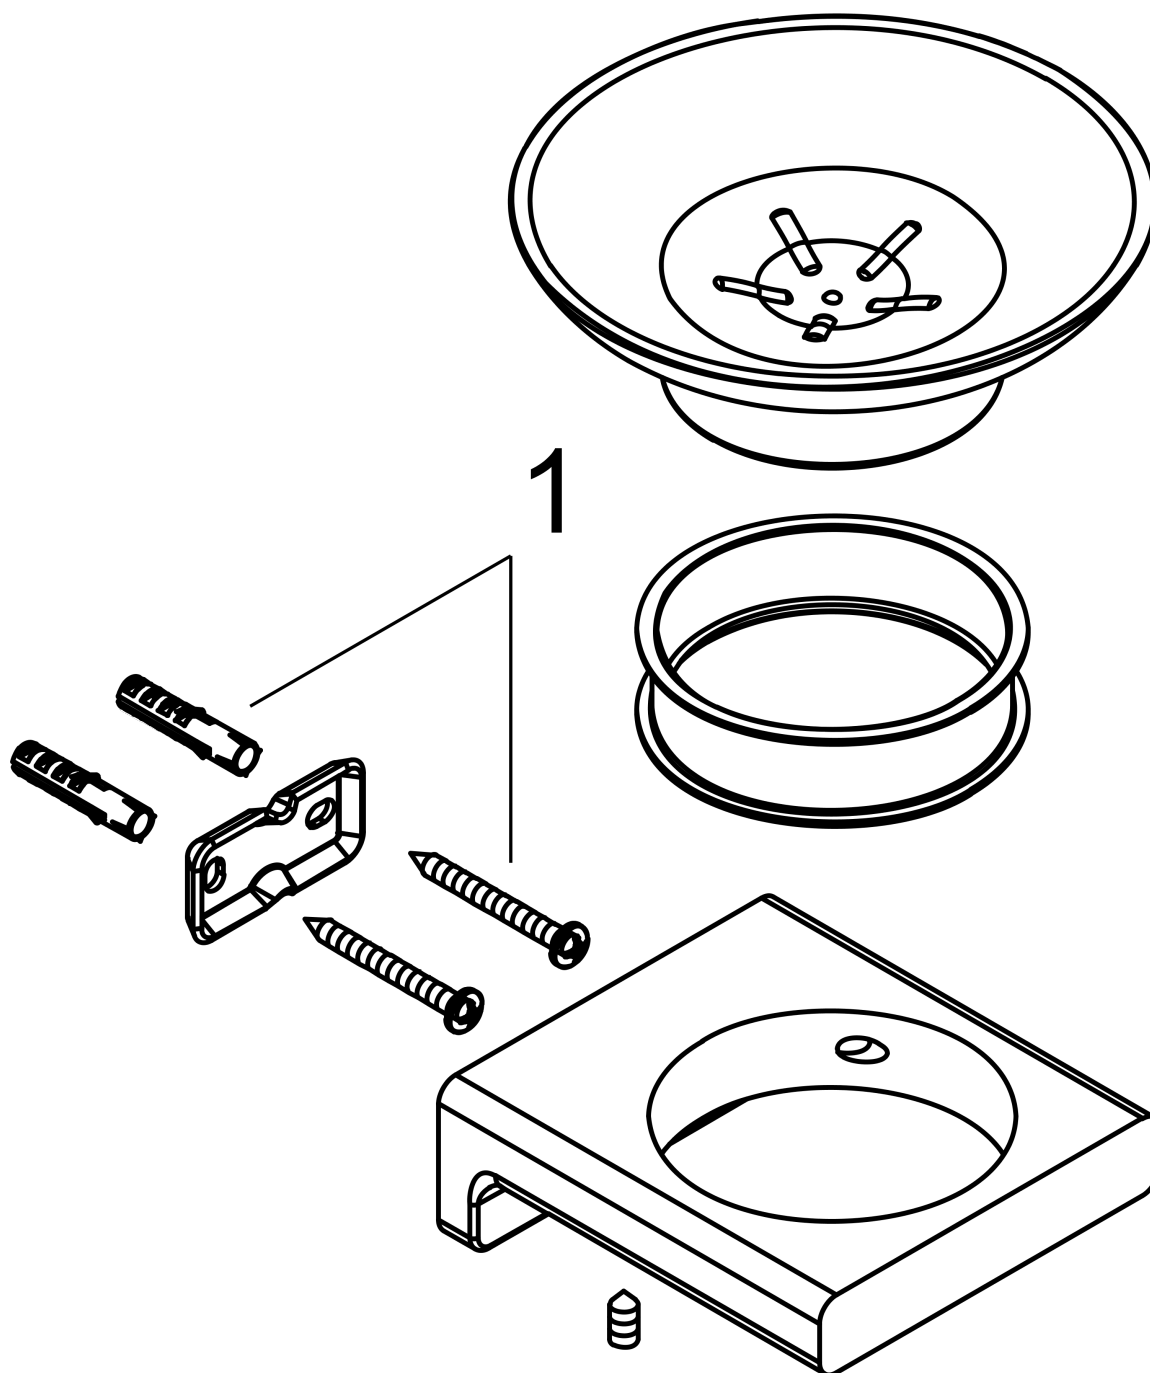

AddStoris

Мыльница

Поверхности : **матовый черный**

Артикульный номер: **41746670**

Описание

Характеристики

- настенный монтаж
- material recess: керамика
- материал держателя: металл
- с монтажным материалом
- concealed fastening
- расстояние между отверстиями: 26 мм
- диаметр отверстия: 6 мм

Награды за дизайн

reddot winner 2021

Продукт

Чертеж

AddStoris

Мыльница

Поверхности : матовый черный

Артикульный номер: 41746670

Покомпонентное изображение

Год выпуска: >04/21

AddStoris**Мыльница**Поверхности : **матовый черный** Артикульный номер: **41746670****Перечень запасных частей**Год выпуска: **>04/21**

Позиция	Описание	Артикульный номер	PC	PU
1	mounting set	40915000	-	1