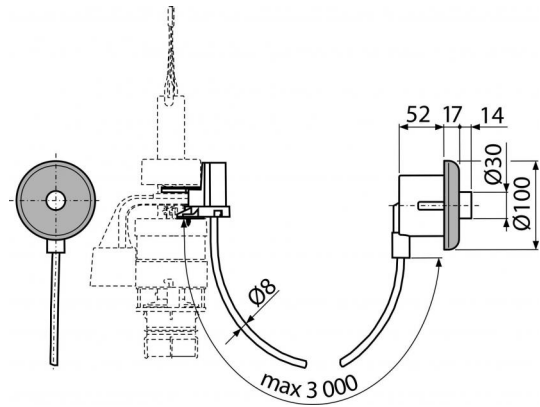

МРО11

Кнопка пневматического смыва на расстоянии – ручное управление, хром-глянец, монтаж: в стену

Область применения

Не подходит для монтажа в скрытые системы инсталляции Slim
Для лиц с ограниченными физическими возможностями
Для пластикового бачка Alcaplast после замены штока и нижней сливной решетки
Для скрытых систем инсталляции Alcaplast
Для монтажа в стену или другие легкие поперечные конструкции

Свойства

- Цвет: хром
- Объем смыва 6 л
- Можно разместить на расстоянии до 3 м от унитаза
- Материал: хромированный пластик

Содержание комплекта

- Монтажный комплект: шуруп 3,5×10 – 2 шт.
- Шланг длиной 3 м для подключения кнопки к выпускному механизму
- Механизм управления
- Кнопка пневматического смыва
- Выпускной механизм

Код заказа, Логистическая информация

Код	EAN	Вес (шт упаковка паллета)	Размеры (шт упаковка)	Количество (упаковка паллета)
МРО11	8595580501969	1,1407 9,1800 166,8800 кг	315×210×120 590×430×390 мм	10 160 шт

Гарантии 2/2 лет
Таможенный код 84818019
Свойства EN 14055

Технические параметры

- Гигиенический резерв 3 л
- Максимальная длина пневматического шланга управления 3 м
- Диапазон настроек смыва 6-9 л
- Стандартные настройки смыва 6 л