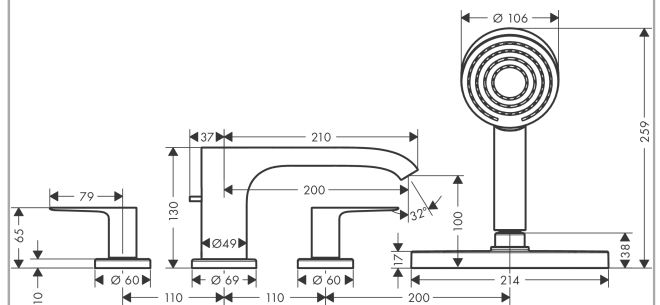

Vivenis**Смеситель на край ванны, на 4 отверстия, с sBox**Поверхности : **матовый черный** Артикульный номер: **75444670****Описание****Характеристики**

- состоит из: смеситель на край ванны, на 4 отверстия, ручной душ, держатель для душа, шланг для душа, корпус для шланга
- вид соединения: скрытая часть
- тип струи смесителя: Прямоугольная струя
- тип струи ручного душа: PowderRain
- максимальное расстояние, на которое вытягивается ручной душ: 1,45 м
- короб sBox для тихого, плавного и безопасного перемещения шланга
- максимальный расход воды при 3 бар: 23,9 л/мин
- расход воды изливом на ванны при 3 барах: 23,9 л/мин
- расход воды ручным душем при 3 барах: 10,5 л/мин
- мин. рабочее давление 1 бар
- макс. рабочее давление: 10 бар
- с керамическими вентилями для горячей/холодной воды 90°
- клапан обратного тока воды

Технология**Награды за дизайн**

reddot winner 2021

Продукт**Чертеж**

Vivenis

Смеситель на край ванны, на 4 отверстия, с sBox

Поверхности : **матовый черный** Артикульный номер: **75444670**

График расхода воды

Год выпуска: >06/21

Позиция	Описание	Артикульный номер	PC	PU
1	-	24120670	-	1
2	filter	92672000	-	1
3	nut	97584670	-	1
4	escutcheon	93505670	-	1
5	O-Ring 32x2	98193000	-	1
6	seal	98058000	-	1
7	insert for shower holder	96942000	-	1
8	shower hose	93506000	-	1
9	O-ring 9x2	98119000	-	1
10	non return valve DW 10	96456000	-	1
11	spout cpl.	94312670	-	1
12	aerator cpl.	93916000	-	1
13	diverter knob	98707670	-	1
14	hollow set screw M6x6	97660000	-	1
15	O-ring 41x1,5	98168000	-	1
16	escutcheon for spout	93978670	-	1
17	selector assy	93589000	-	1
18	O-Ring 14x2,5	98189000	-	1
19	O-Ring 23x2,5	98183000	-	1
20	O-Ring 22x2	98185000	-	1
21	O-ring 9x2,5	98217000	-	1
22	handle for cold water	94311670	-	1
23	handle for hot water	94310670	-	1
24	handle fixing set	94184000	-	1
25	escutcheon for handle	93976670	-	1
26	shut off unit left closing	94008000	-	1
27	shut off unit right closing	94009000	-	1