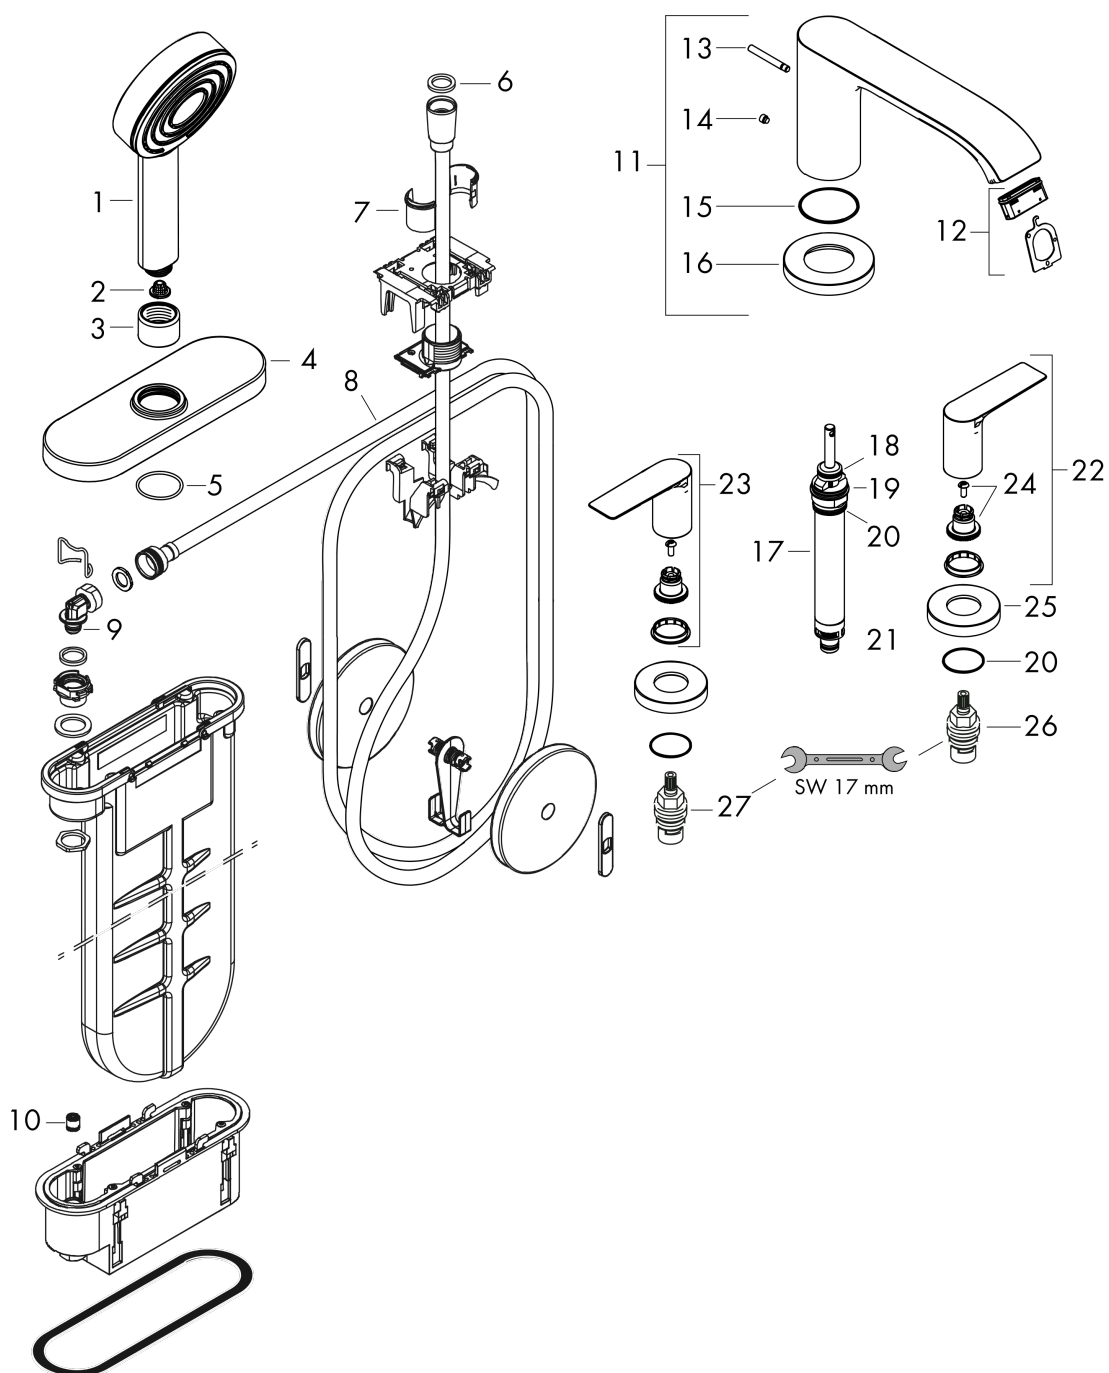

Vivenis

Смеситель на край ванны, на 4 отверстия, с sBox

Поверхности : **матовый черный** Артикульный номер: **75444670**

Покомпонентное изображение

Год выпуска: >06/21

Vivenis**Смеситель на край ванны, на 4 отверстия, с sBox**Поверхности : **матовый черный** Артикульный номер: **75444670****Перечень запасных частей**

Год выпуска: >06/21

Позиция	Описание	Артикульный номер	PC	PU
1	-	24120670	-	1
2	filter	92672000	-	1
3	nut	97584670	-	1
4	escutcheon	93505670	-	1
5	O-Ring 32x2	98193000	-	1
6	seal	98058000	-	1
7	insert for shower holder	96942000	-	1
8	shower hose	93506000	-	1
9	O-ring 9x2	98119000	-	1
10	non return valve DW 10	96456000	-	1
11	spout cpl.	94312670	-	1
12	aerator cpl.	93916000	-	1
13	diverter knob	98707670	-	1
14	hollow set screw M6x6	97660000	-	1
15	O-ring 41x1,5	98168000	-	1
16	escutcheon for spout	93978670	-	1
17	selector assy	93589000	-	1
18	O-Ring 14x2,5	98189000	-	1
19	O-Ring 23x2,5	98183000	-	1
20	O-Ring 22x2	98185000	-	1
21	O-ring 9x2,5	98217000	-	1
22	handle for cold water	94311670	-	1
23	handle for hot water	94310670	-	1
24	handle fixing set	94184000	-	1
25	escutcheon for handle	93976670	-	1
26	shut off unit left closing	94008000	-	1
27	shut off unit right closing	94009000	-	1