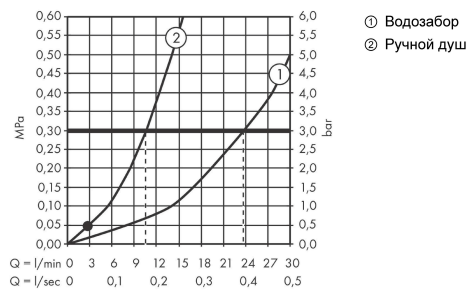

Технология**Награды за дизайн**

reddot winner 2021

Продукт**Чертеж**

Vivenis

Смеситель на край ванны, на 4 отверстия, с sBox

Поверхности : **матовый черный** Артикульный номер: **75444670**

График расхода воды