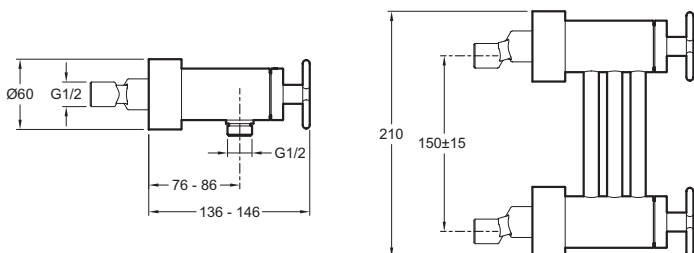

Технические характеристики

- ТИП УСТАНОВКИ: Крепление к стене
- ПОДКЛЮЧЕНИЕ: С соединителями и настенными крепежами

Продукты для комплектации

- E24519: Металлический шланг

Связанные продукты

- E94WS30: Душевая панель (начальный модуль) 30 см

Технический чертёж

Спецификация продукта: Настенный смеситель для душа. E78344. Коллекция: NOUVELLE VAGUE. ТИП УСТАНОВКИ: Крепление к стене. ПОДКЛЮЧЕНИЕ: С соединителями и настенными крепежами.