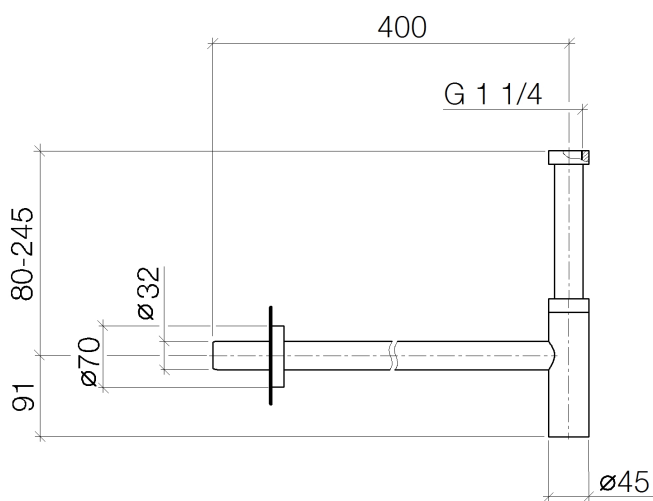

Умывальник - Lissé
Сифон - чёрный матовый
Артикульный номер: 10 060 970-33

• розетка Ø 70 мм

чёрный матовый

размерный чертеж

Все величины в мм / дюймах = мм x 0,0394

Умывальник - Lissé

Сифон - чёрный матовый

Артикульный номер: 10 060 970-33

Умывальник - Lissé

Сифон - чёрный матовый

Артикульный номер: 10 060 970-33

Другие варианты поверхностей

хром

10 060 970-00

платина матовая

10 060 970-99

Другие поверхности по запросу (x-tra Service)

Умывальник - Lissé
Сифон - чёрный матовый
Артикульный номер: 10 060 970-33

Спецификация запасных частей

№	Артикульный №	Наименование	Расходуемое кол-во
1	09 14 20 060 90		1
2	09 28 23 007-33		1
3	09 23 30 022-33		2
4	09 14 03 015 90		1
5	09 28 23 019-33		1
6	09 14 10 149 90		1
7	04 11 01 045 00-33		1
8	09 14 10 148 90		2
9	09 21 02 004-33		1
10	09 14 10 112 90		2
11	09 28 23 018-33		1
12	09 27 20 060-33		1