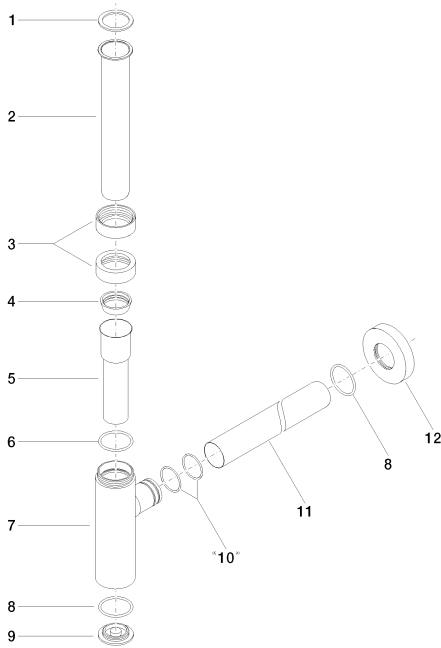

Умывальник - Lissé
Сифон - чёрный матовый
Артикульный номер: 10 060 970-33

• розетка Ø 70 мм

чёрный матовый

размерный чертеж

Все величины в мм / дюймах = мм x 0,0394

Умывальник - Lissé

Сифон - чёрный матовый

10 060 970-99

Другие поверхности по запросу (x-tra Service)

Умывальник - Lissé
Сифон - чёрный матовый
Артикульный номер: 10 060 970-33

Спецификация запасных частей

№	Артикульный №	Наименование	Расходуемое кол-во
1	09 14 20 060 90		1
2	09 28 23 007-33		1
3	09 23 30 022-33		2
4	09 14 03 015 90		1
5	09 28 23 019-33		1
6	09 14 10 149 90		1
7	04 11 01 045 00-33		1
8	09 14 10 148 90		2
9	09 21 02 004-33		1
10	09 14 10 112 90		2
11	09 28 23 018-33		1
12	09 27 20 060-33		1