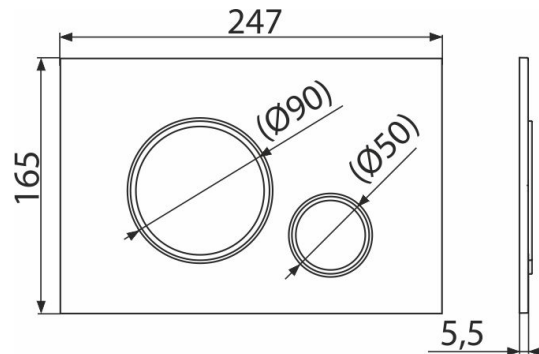

M778 THIN

Кнопка управления для скрытых систем инсталляции,
черный-мат/хром-глянец

Область применения

Для скрытых систем инсталляции и бачков для замуровывания в стену

Свойства

- Двойной смыл, механический принцип действия
- Совместимость со всеми скрытыми системами инсталляции Alcaplast
- Материал: пластик
- Кнопка минимально выступает над плиткой благодаря толщине всего 5,5 мм

Содержание комплекта

- Шаблон для установки кнопок управления
- Винт промывочного механизма 2 шт.
- Кнопка
- Монтажная рама для установки кнопки
- Резьбовое крепление монтажной рамы кнопки 2 шт.

Код заказа, Логистическая информация

Код	EAN	Вес (шт | упаковка | паллета)	Размеры (шт | упаковка)	Количество (упаковка | паллета)
M778	8595580562656	25 | 36 | 8,4100 | 255,4800 кг	250×170×36 | 595×395×245 MM	25 | 700 шт

Гарантии

2/2 лет

Таможенный код

39269097

Технические параметры

- Действующая сила < 20 N