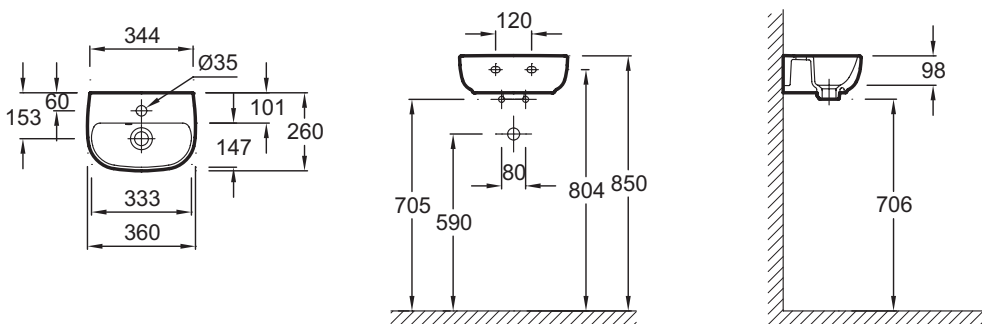

Технические характеристики

- РАЗМЕРЫ (СМ): 36 x 26 см
- МАТЕРИАЛ: Керамика
- ВЕС: 6,9 кг
- ОТВЕРСТИЯ ДЛЯ СВЕРЛЕНИЯ: С 1 отверстием для смесителя
- ОТВЕРСТИЕ ПЕРЕЛИВА: С отверстием перелива
- РАЗМЕТКА СВЕРЛЕНИЯ ОТВЕРСТИЯ ДЛЯ СМЕСИТЕЛЯ: С 1 отверстием для смесителя
- УСТАНОВКА: Угловые
- Рекомендуемые смесители: Aleo, стильный и широкий ассортимент
- ПРОДУКТ В КОМПЛЕКТЕ: (смеситель заказывается отдельно)

Связанные продукты

- E78297: Хромированный бутылочный сифон
- E4103: Полотенцедержатель

Общая информация

Спецификация продукта: Компактный раковина 36 x 26 см. E4761. Коллекция: ODEON UP. РАЗМЕРЫ (СМ): 36 x 26 см. ВЕС: 6,9 кг. МАТЕРИАЛ: Керамика. РАЗМЕТКА СВЕРЛЕНИЯ ОТВЕРСТИЯ ДЛЯ СМЕСИТЕЛЯ: С 1 отверстием для смесителя. ОТВЕРСТИЯ ДЛЯ СВЕРЛЕНИЯ: С 1 отверстием для смесителя. УСТАНОВКА: Угловые. ОТВЕРСТИЕ ПЕРЕЛИВА: С отверстием перелива. ПРОДУКТ В КОМПЛЕКТЕ: (смеситель заказывается отдельно). Рекомендуемые смесители: Aleo, стильный и широкий ассортимент.