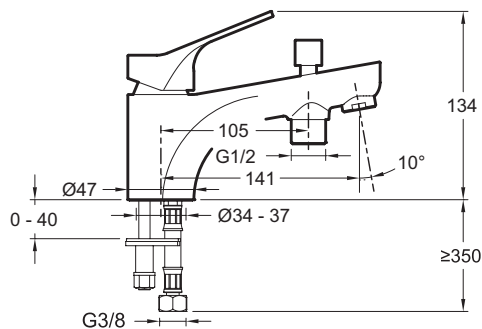

E75769

Collection : BRIVE

Couleur* :

CP - Chrome

Principaux atouts :

Caractéristiques techniques

- NORMES ET RÉGLEMENTATIONS : NF : ID/A - ECAU : E3/1 C2 A2 U3 (Ge3) - ACS : 15 ACC LY 472
- HAUTEUR TOTALE DU ROBINET (MM) : 134
- RACCORDS : Avec raccords colonnettes
- ECO CONSO : ECO D'EAU
- TYPE D'INSTALLATION : 1 trou
- INVERSEUR : Inverseur automatique verrouillable
- Clapet anti-retour sur sortie douche.
- Débit : 21 l/mn sous 3 bars.

Dessin technique

Descriptif CCTP : Mitigeur bain-douche monotrou. E75769. Collection : BRIVE. NORMES ET RÉGLEMENTATIONS : NF : ID/A - ECAU : E3/1 C2 A2 U3 (Ge3) - ACS : 15 ACC LY 472. DÉBIT (L/MN SOUS 3 BARS) : 22 l/mn. HAUTEUR TOTALE DU ROBINET (MM) : 134. SAILLIE DU BEC (MM) : 141. RACCORDS : Avec raccords colonnettes. MÉCANISME : Cartouche à disques céramique. ECO CONSO : ECO D'EAU. MITIGEUR DE BAIN : MITIGEUR. TYPE D'INSTALLATION : 1 trou. CLAPET ANTI-RETOUR : Oui. INVERSEUR : Inverseur automatique verrouillable. GARANTIE MÉCANISME : 5 ans. Clapet anti-retour sur sortie douche.. Aérateur anti-calcaire.. Débit : 21 l/mn sous 3 bars..