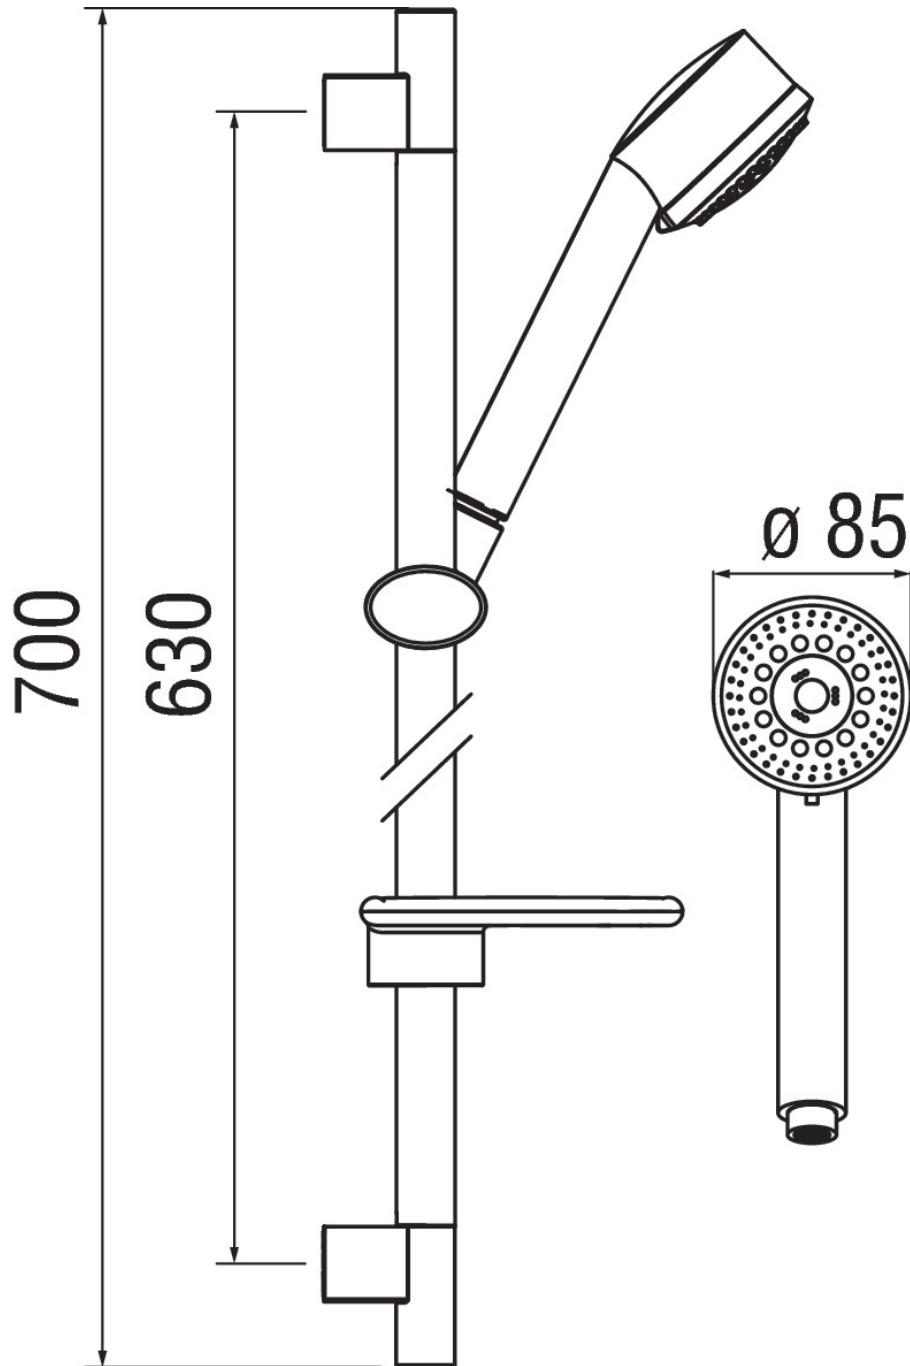

технические характеристики

Душ с настенной штангой

хром

Скользящий поворотный держатель ручного душа

3-струйный ручной душ

Шланг длиной 150 см

Полка

упаковка: 62,5 x 17 x 7 см / 0,00744 м³ / 1 kg

FLOW RATE DIAGRAM: HOT/COLD WATER