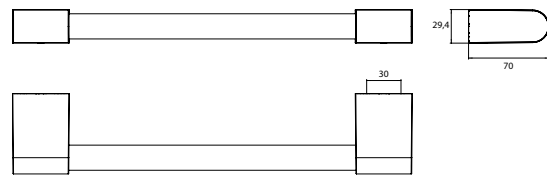

Bath grip, 300 mm chrome

Art.No.2770 001 30